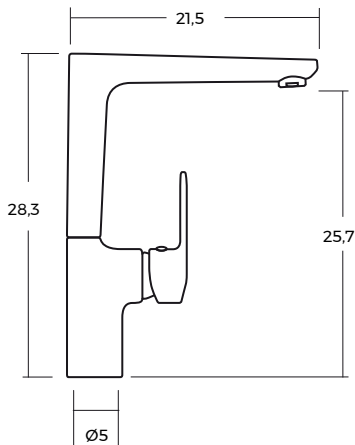

SOLIDE HA2016005

- Grifería mezclador para lavaplatos
- Caño alto giratorio
- Manilla lateral
- Medidas: 21,5x28,3x5 cm
- Bronce cromado

FLEXIBLE

AIREADOR
ANTICALCAREO
OPCIONAL

ABERTURA
EN FRÍO
OPCIONAL

CARTUCHO
2 ETAPAS
OPCIONAL