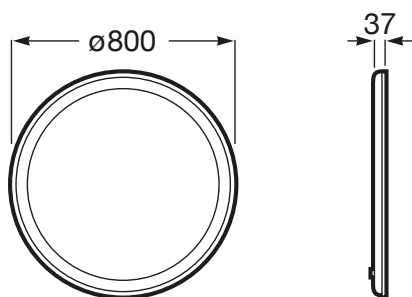

ESPEJO CIRCULAR C/ILUMINACION LED PERIMETRAL Y PLACA ANTIVAHO 812337000

- Medidas: 800x37x800 mm
- Iluminación: Led integrada al espejo
- Material del marco: PVC
- Potencia por luz (W): 30
- Posición de la luz ambiental: Perimetral
- Corriente: 220v
- Índice de protección: IP44
- Enchufe integrado
- Botón touch

JC15022023/RV15022023

Medidas en mm

BAÑOS · COCINAS · PISOS · MUROS