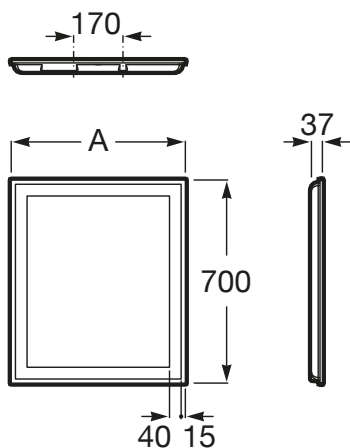

## ESPEJO CUADRADO C/ILUMINACION LED PERIMETRAL Y PLACA ANTIVAHO 812342000

- Medidas: 1000x37x700 mm
- Iluminación: Led integrada al espejo
- Material del marco: PVC
- Potencia por luz (W): 30
- Posición de la luz ambiental: Perimetral
- Corriente: 220v
- Índice de protección: IP44
- Enchufe integrado
- Botón touch

JC15022023/RV15022023

Medidas en mm

BAÑOS · COCINAS · PISOS · MUROS