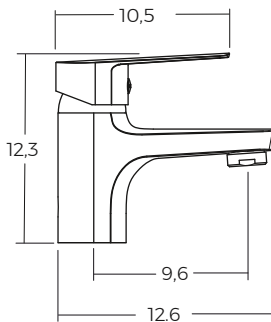

## STOUT HA2F19006

- Grifería para lavamanos
- 5,67 lpm
- Medidas: 10,5x12,3
- Bronce cromado

SRO3072023/MB03072023

Producto de bajo consumo de agua

Eficiencia en el uso del agua

Sitios sustentables