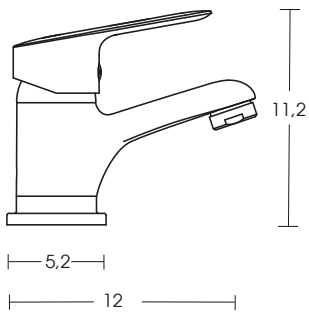

DEU HAL2017011

- Mezclador para lavamanos
- Bronce cromado
- Consumo: 0,6 L/min

JCO4072023/MB04072023

Producto de bajo consumo de agua

Eficiencia en el uso del agua

Sitios sustentables