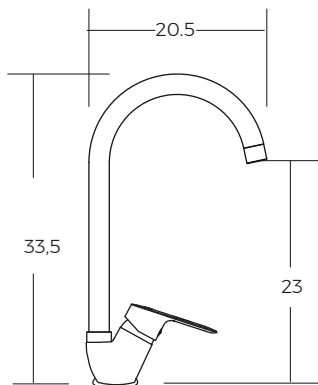

## HALS HAL202101

- Grifería para lavaplatos
- Cuello cisne, caño giratorio y manilla frontal
- Inserto interior 0,35 gpm - 1.325 lpm
- PCA Spray
- Medidas: 20,5x33,5 cm
- Bronce cromado

SRO3072023/MB03072023

Producto de bajo consumo de agua

Eficiencia en el uso del agua

Sitios sustentables

BAÑOS · COCINAS · PISOS · MUROS