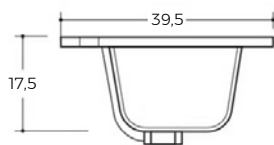

CÓDIGO	COLOR	MEDIDA MUEBLE
AT2022007	ESPRESSO	49x56x38,5 cm
AT2022011	ESPRESSO	59x56x38,5 cm

CÓDIGO	COLOR	MEDIDA MUEBLE
AT2022005	IVORY	49x56x38,5 cm
AT2022009	IVORY	59x56x38,5 cm

CÓDIGO	COLOR	MEDIDA MUEBLE
AT2022008	ROBLE	49x56x38,5 cm
AT2022012	ROBLE	59x56x38,5 cm

CÓDIGO	COLOR	MEDIDA MUEBLE
AT2022006	WALNUT	49x56x38,5 cm
AT2022010	WALNUT	59x56x38,5 cm

JC17052023/RV17052023

Medidas en mm

BAÑOS · COCINAS · PISOS · MUROS

## COMPLEMENTOS

- Lavamanos Dunn sobremueble con rebalse

CÓDIGO	MEDIDAS	A
MY2022009	51 x 39,5 cm	51
MY2022010	61 x 39,5 cm	61

JC17052023/RV17052023

Medidas en cm

BAÑOS · COCINAS · PISOS · MUROS