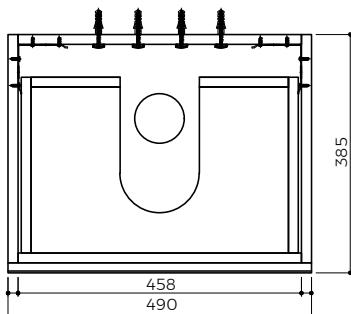

CÓDIGO	COLOR	MEDIDA MUEBLE
AT2022007	ESPRESSO	49x56x38,5 cm
AT2022011	ESPRESSO	59x56x38,5 cm

CÓDIGO	COLOR	MEDIDA MUEBLE
AT2022005	IVORY	49x56x38,5 cm
AT2022009	IVORY	59x56x38,5 cm

CÓDIGO	COLOR	MEDIDA MUEBLE
AT2022008	ROBLE	49x56x38,5 cm
AT2022012	ROBLE	59x56x38,5 cm

CÓDIGO	COLOR	MEDIDA MUEBLE
AT2022006	WALNUT	49x56x38,5 cm
AT2022010	WALNUT	59x56x38,5 cm

JC17052023/RV17052023

Medidas en mm

BAÑOS · COCINAS · PISOS · MUROS

## COMPLEMENTOS

- Lavamanos Dunn sobremueble con rebalse

CÓDIGO	MEDIDAS	A
MY2022009	51 x 39,5 cm	51
MY2022010	61 x 39,5 cm	61

JC17052023/RV17052023

Medidas en cm

BAÑOS · COCINAS · PISOS · MUROS