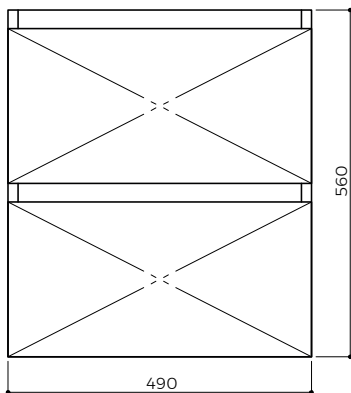

## MUEBLE DUNN VER TABLA

- Mueble de baño suspendido
- Dos cajones con rieles cierre suaves
- Material: Plywood
- No incluye lavamanos
- Incluye fijaciones
- Perforación para descarga vertical  $\varnothing$  8 cm

CÓDIGO	COLOR	MEDIDA MUEBLE
AT2022007	ESPRESSO	49x56x38,5 cm
AT2022011	ESPRESSO	59x56x38,5 cm

CÓDIGO	COLOR	MEDIDA MUEBLE
AT2022005	IVORY	49x56x38,5 cm
AT2022009	IVORY	59x56x38,5 cm

CÓDIGO	COLOR	MEDIDA MUEBLE
AT2022008	ROBLE	49x56x38,5 cm
AT2022012	ROBLE	59x56x38,5 cm

CÓDIGO	COLOR	MEDIDA MUEBLE
AT2022006	WALNUT	49x56x38,5 cm
AT2022010	WALNUT	59x56x38,5 cm

JC17052023/RV17052023

Medidas en mm

BAÑOS · COCINAS · PISOS · MUROS

## COMPLEMENTOS

- Lavamanos Dunn sobremueble con rebalse

CÓDIGO	MEDIDAS	A
MY2022009	51 x 39,5 cm	51
MY2022010	61 x 39,5 cm	61

JC17052023/RV17052023

Medidas en cm

BAÑOS · COCINAS · PISOS · MUROS