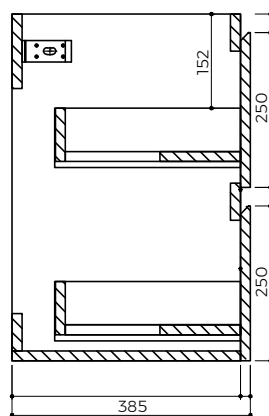

## MUEBLE DUNN VER TABLA

- Mueble de baño suspendido
- Dos cajones con rieles cierre suaves
- Material: Plywood
- No incluye lavamanos
- Incluye fijaciones
- Perforación para descarga vertical  $\varnothing$  8 cm

CÓDIGO	COLOR	MEDIDA MUEBLE
AT2022007	ESPRESSO	49x56x38,5 cm
AT2022011	ESPRESSO	59x56x38,5 cm

CÓDIGO	COLOR	MEDIDA MUEBLE
AT2022005	IVORY	49x56x38,5 cm
AT2022009	IVORY	59x56x38,5 cm

CÓDIGO	COLOR	MEDIDA MUEBLE
AT2022008	ROBLE	49x56x38,5 cm
AT2022012	ROBLE	59x56x38,5 cm

CÓDIGO	COLOR	MEDIDA MUEBLE
AT2022006	WALNUT	49x56x38,5 cm
AT2022010	WALNUT	59x56x38,5 cm

JC17052023/RV17052023

Medidas en mm

BAÑOS · COCINAS · PISOS · MUROS

## COMPLEMENTOS

- Lavamanos Dunn sobremueble con rebalse

CÓDIGO	MEDIDAS	A
MY2022009	51 x 39,5 cm	51
MY2022010	61 x 39,5 cm	61

JC17052023/RV17052023

Medidas en cm

BAÑOS · COCINAS · PISOS · MUROS