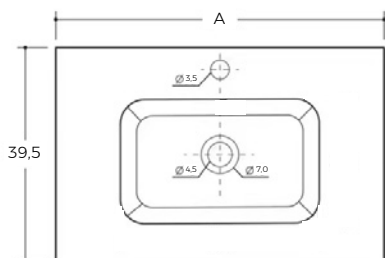

CÓDIGO	COLOR	MEDIDA MUEBLE
AT2022007	ESPRESSO	49x56x38,5 cm
AT2022011	ESPRESSO	59x56x38,5 cm

CÓDIGO	COLOR	MEDIDA MUEBLE
AT2022005	IVORY	49x56x38,5 cm
AT2022009	IVORY	59x56x38,5 cm

CÓDIGO	COLOR	MEDIDA MUEBLE
AT2022008	ROBLE	49x56x38,5 cm
AT2022012	ROBLE	59x56x38,5 cm

CÓDIGO	COLOR	MEDIDA MUEBLE
AT2022006	WALNUT	49x56x38,5 cm
AT2022010	WALNUT	59x56x38,5 cm

JC17052023/RV17052023

Medidas en mm

BAÑOS · COCINAS · PISOS · MUROS

## COMPLEMENTOS

- Lavamanos Dunn sobremueble con rebalse

CÓDIGO	MEDIDAS	A
MY2022009	51 x 39,5 cm	51
MY2022010	61 x 39,5 cm	61

JC17052023/RV17052023

Medidas en cm

BAÑOS · COCINAS · PISOS · MUROS