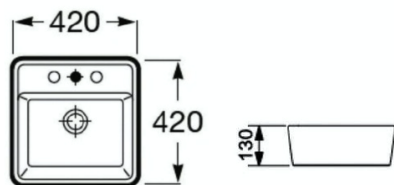

**OPTICA**
327A1000

- Lavamanos cuadrado sobre mueble sin rebalse
- Para grifería en lavamanos
- Color blanco mate
- Tamaño: 42x42 cm
- Altura: 13 cm

CÓDIGO	COLOR	TAMAÑO
327A1000	BLANCO BRILLANTE	42x42 cm