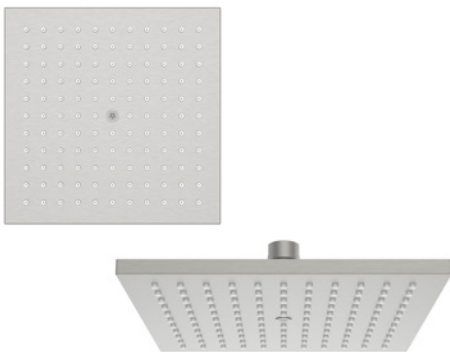

**KASPAR | BARRA DE DUCHA**  
VER CÓDIGO EN TABLA

- Deslizante
- 70 cm
- Incluye fijaciones

CÓDIGO	COLOR	INCL. JABONERA
KP2008110	Cromado	Si
KPB008110	Negro	No
KP2022017	Brushed Brass	No
KP2022017	Grafito	No
KP2023012	Satinado	No

SR18062024/FW18062024

**BLUME | DUCHA TELÉFONO**  
VER CÓDIGO EN TABLA

- Rociador de ducha
- 3 funciones

CÓDIGO	COLOR
KP2019002	Cromado
KP2019001	Negro
KP2022039	Brushed Brass
KP2023031	Grafito
KP2023032	Satinado

## KONTE | ROCIADOR FIJO CUADRADO VER CÓDIGO EN TABLA

- Rociador ducha
- Conexión HI 1/2"
- Incorpora aire al flujo de agua
- Ideal para brazo ducha cielo
- Cabezal para orientación
- Disponible en tamaño y color según la tabla