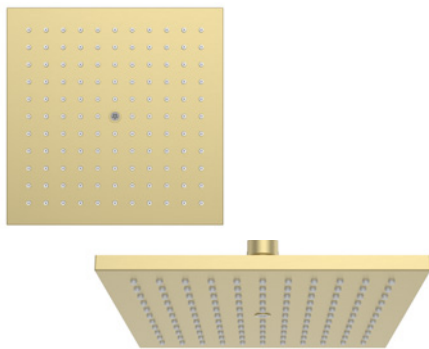

**KASPAR | BARRA DE DUCHA**  
VER CÓDIGO EN TABLA

- Deslizante
- 70 cm
- Incluye fijaciones

CÓDIGO	COLOR	INCL. JABONERA
KP2008110	Cromado	Si
KPB008110	Negro	No
KP2022017	Brushed Brass	No
KP2022017	Grafito	No
KP2023012	Satinado	No

SR18062024/FW18062024

**BLUME | DUCHA TELÉFONO**  
VER CÓDIGO EN TABLA

- Rociador de ducha
- 3 funciones

CÓDIGO	COLOR
KP2019002	Cromado
KP2019001	Negro
KP2022039	Brushed Brass
KP2023031	Grafito
KP2023032	Satinado

## KONTE | ROCIADOR FIJO CUADRADO VER CÓDIGO EN TABLA

- Rociador ducha
- Conexión HI 1/2"
- Incorpora aire al flujo de agua
- Ideal para brazo ducha cielo
- Cabezal para orientación
- Disponible en tamaño y color según la tabla