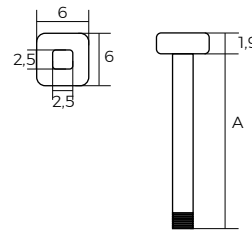

## FLEXIBLE VER CÓDIGO EN TABLA

- 170 cm
- Racord cónico

CÓDIGO	COLOR
KP2022033	Cromado
KP2022034	Negro
KP2022035	Brushed Brass
KP2023027	Grafito
KP2023028	Satinado

Medidas en cm

SRI18062024/FWI18062024

**BRAZO DE DUCHA A CIELO CUADRADO**  
VER CÓDIGO EN TABLA

CÓDIGO	COLOR	MEDIDA A
KP2022001	Negro	20 cm
KP2022004	Negro	30 cm
KP2022007	Negro	40 cm
KP2022002	Brushed Brass	20 cm
KP2022005	Brushed Brass	30 cm
KP2022008	Brushed Brass	40 cm
KP2022003	Cromado	30 cm
KP2022006	Cromado	40 cm

SR18062024/FW18062024

**BRAZO DE DUCHA A CIELO REDONDO**  
VER CÓDIGO EN TABLA

CÓDIGO	COLOR	MEDIDA A
KP2022011	Cromado	30 cm
KP2022014	Cromado	40 cm
KP2022009	Negro	20 cm
KP2022012	Negro	30 cm
KP2022015	Negro	40 cm
KP2022010	Brushed Brass	20 cm
KP2022013	Brushed Brass	30 cm
KP2022016	Brushed Brass	40 cm
KP2023005	Grafito	20 cm
KP2023007	Grafito	30 cm
KP2023009	Grafito	40 cm
KP2023006	Acero Inox Satinado	20 cm
KP2023008	Acero Inox Satinado	30 cm
KP2023010	Acero Inox Satinado	40 cm

Medidas en cm