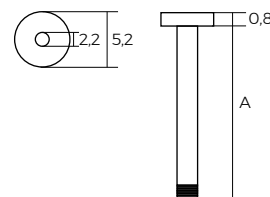

## FLEXIBLE VER CÓDIGO EN TABLA

- 170 cm
- Racord cónico

CÓDIGO	COLOR
KP2022033	Cromado
KP2022034	Negro
KP2022035	Brushed Brass
KP2023027	Grafito
KP2023028	Satinado

Medidas en cm

SRI18062024/FWI18062024

**BRAZO DE DUCHA A CIELO CUADRADO**  
VER CÓDIGO EN TABLA

CÓDIGO	COLOR	MEDIDA A
KP2022001	Negro	20 cm
KP2022004	Negro	30 cm
KP2022007	Negro	40 cm
KP2022002	Brushed Brass	20 cm
KP2022005	Brushed Brass	30 cm
KP2022008	Brushed Brass	40 cm
KP2022003	Cromado	30 cm
KP2022006	Cromado	40 cm

SR18062024/FW18062024

**BRAZO DE DUCHA A CIELO REDONDO**  
VER CÓDIGO EN TABLA

CÓDIGO	COLOR	MEDIDA A
KP2022011	Cromado	30 cm
KP2022014	Cromado	40 cm
KP2022009	Negro	20 cm
KP2022012	Negro	30 cm
KP2022015	Negro	40 cm
KP2022010	Brushed Brass	20 cm
KP2022013	Brushed Brass	30 cm
KP2022016	Brushed Brass	40 cm
KP2023005	Grafito	20 cm
KP2023007	Grafito	30 cm
KP2023009	Grafito	40 cm
KP2023006	Acero Inox Satinado	20 cm
KP2023008	Acero Inox Satinado	30 cm
KP2023010	Acero Inox Satinado	40 cm

Medidas en cm