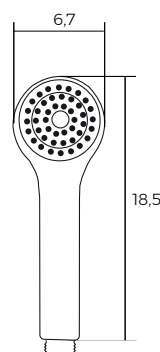

SPRAY | DUCHA TELÉFONO
VER CÓDIGO EN TABLA

- Ducha teléfono simple
- Incluye goma de ajuste con filtro

CÓDIGO	COLOR
KP2022036	Cromado
KP2022037	Negro
KP2022038	Brushed Brass
KP2023029	Grafito
KP2023030	Satinado