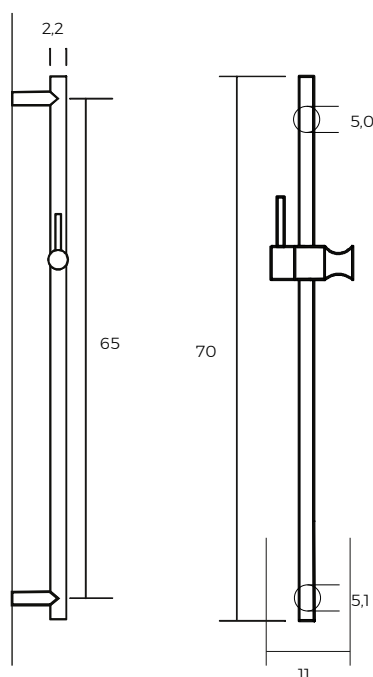

**KASPAR | BARRA DE DUCHA**  
VER CÓDIGO EN TABLA

- Deslizante
- 70 cm
- Incluye fijaciones

CÓDIGO	COLOR	INCL. JABONERA
KP2008110	Cromado	Si
KPB008110	Negro	No
KP2022017	Brushed Brass	No
KP2022017	Grafito	No
KP2023012	Satinado	No

www.chc.cl

Medidas en cm

## FLEXIBLE VER CÓDIGO EN TABLA

- 170 cm
- Racord cónico

CÓDIGO	COLOR
KP2022033	Cromado
KP2022034	Negro
KP2022035	Brushed Brass
KP2023027	Grafito
KP2023028	Satinado

Medidas en cm

SRI18062024/FWI18062024

**BRAZO DE DUCHA A CIELO CUADRADO**  
VER CÓDIGO EN TABLA

Medidas en cm