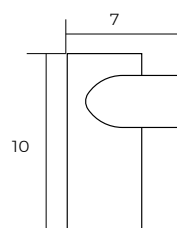

**KASPAR | BARRA DE DUCHA**  
VER CÓDIGO EN TABLA

- Deslizante
- 70 cm
- Incluye fijaciones

CÓDIGO	COLOR	INCL. JABONERA
KP2008110	Cromado	Si
KPB008110	Negro	No
KP2022017	Brushed Brass	No
KP2022017	Grafito	No
KP2023012	Satinado	No

www.chc.cl

Medidas en cm

## FLEXIBLE VER CÓDIGO EN TABLA

- 170 cm
- Racord cónico

CÓDIGO	COLOR
KP2022033	Cromado
KP2022034	Negro
KP2022035	Brushed Brass
KP2023027	Grafito
KP2023028	Satinado

Medidas en cm

SRI18062024/FWI18062024

**BRAZO DE DUCHA A CIELO CUADRADO**  
VER CÓDIGO EN TABLA

Medidas en cm