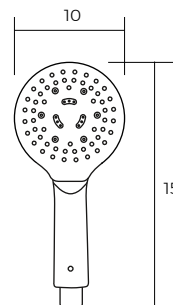

**KASPAR | BARRA DE DUCHA**  
VER CÓDIGO EN TABLA

- Deslizante
- 70 cm
- Incluye fijaciones

CÓDIGO	COLOR	INCL. JABONERA
KP2008110	Cromado	Si
KPB008110	Negro	No
KP2022017	Brushed Brass	No
KP2022017	Grafito	No
KP2023012	Satinado	No

SR18062024/FW18062024

**BRAZO DE DUCHA A CIELO REDONDO**  
VER CÓDIGO EN TABLA

CÓDIGO	COLOR	MEDIDA A
KP2022011	Cromado	30 cm
KP2022014	Cromado	40 cm
KP2022009	Negro	20 cm
KP2022012	Negro	30 cm
KP2022015	Negro	40 cm
KP2022010	Brushed Brass	20 cm
KP2022013	Brushed Brass	30 cm
KP2022016	Brushed Brass	40 cm
KP2023005	Grafito	20 cm
KP2023007	Grafito	30 cm
KP2023009	Grafito	40 cm
KP2023006	Acero Inox Satinado	20 cm
KP2023008	Acero Inox Satinado	30 cm
KP2023010	Acero Inox Satinado	40 cm

Medidas en cm

**SPRAY | DUCHA TELÉFONO**  
VER CÓDIGO EN TABLA

- Ducha teléfono simple
- Incluye goma de ajuste con filtro

CÓDIGO	COLOR
KP2022036	Cromado
KP2022037	Negro
KP2022038	Brushed Brass
KP2023029	Grafito
KP2023030	Satinado

Medidas en cm