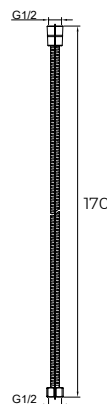

**KASPAR | BARRA DE DUCHA**  
VER CÓDIGO EN TABLA

- Deslizante
- 70 cm
- Incluye fijaciones

CÓDIGO	COLOR	INCL. JABONERA
KP2008110	Cromado	Si
KPB008110	Negro	No
KP2022017	Brushed Brass	No
KP2022017	Grafito	No
KP2023012	Satinado	No

## FLEXIBLE VER CÓDIGO EN TABLA

- 170 cm
- Racord cónico

CÓDIGO	COLOR
KP2022033	Cromado
KP2022034	Negro
KP2022035	Brushed Brass
KP2023027	Grafito
KP2023028	Satinado

Medidas en cm

SRI18062024/FWI18062024

**BRAZO DE DUCHA A CIELO CUADRADO**  
VER CÓDIGO EN TABLA

CÓDIGO	COLOR	MEDIDA A
KP2022001	Negro	20 cm
KP2022004	Negro	30 cm
KP2022007	Negro	40 cm
KP2022002	Brushed Brass	20 cm
KP2022005	Brushed Brass	30 cm
KP2022008	Brushed Brass	40 cm
KP2022003	Cromado	30 cm
KP2022006	Cromado	40 cm

SR18062024/FW18062024

**BRAZO DE DUCHA A CIELO REDONDO**  
VER CÓDIGO EN TABLA

CÓDIGO	COLOR	MEDIDA A
KP2022011	Cromado	30 cm
KP2022014	Cromado	40 cm
KP2022009	Negro	20 cm
KP2022012	Negro	30 cm
KP2022015	Negro	40 cm
KP2022010	Brushed Brass	20 cm
KP2022013	Brushed Brass	30 cm
KP2022016	Brushed Brass	40 cm
KP2023005	Grafito	20 cm
KP2023007	Grafito	30 cm
KP2023009	Grafito	40 cm
KP2023006	Acero Inox Satinado	20 cm
KP2023008	Acero Inox Satinado	30 cm
KP2023010	Acero Inox Satinado	40 cm