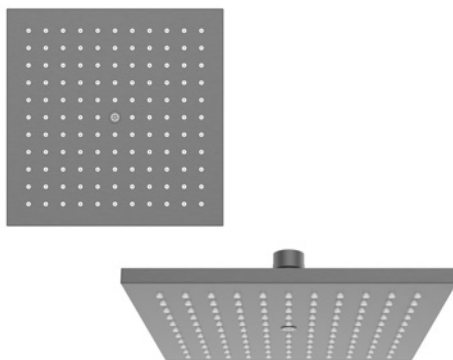

SR18062024/FW18062024

**BLUME | DUCHA TELÉFONO**  
VER CÓDIGO EN TABLA

- Rociador de ducha
- 3 funciones

CÓDIGO	COLOR
KP2019002	Cromado
KP2019001	Negro
KP2022039	Brushed Brass
KP2023031	Grafito
KP2023032	Satinado

## KONTE | ROCIADOR FIJO CUADRADO VER CÓDIGO EN TABLA

- Rociador ducha
- Conexión HI 1/2"
- Incorpora aire al flujo de agua
- Ideal para brazo ducha cielo
- Cabezal para orientación
- Disponible en tamaño y color según la tabla