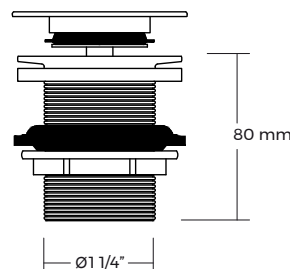

## DIRK II AT2019007

- Desagüe para lavamanos sin rebalse
- 1 1/4" altura 60 mm
- Pop-up circular
- Color cromado
- Para todo tipo de lavamanos

## DIRK II ATB019007

- Desagüe para lavamanos sin rebalse
- 1 1/4" altura 60 mm
- Pop-up circular
- Color negro
- Para todo tipo de lavamanos

## DIRK II AT2023014

- Desagüe para lavamanos sin rebalse
- 1 1/4" altura 80 mm
- Pop-up circular
- Color brushed brass
- Para todo tipo de lavamanos

SR25062024/RV25062024