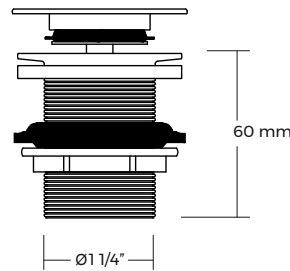

## DIRK II AT2019007

- Desagüe para lavamanos sin rebalse
- 1 1/4" altura 60 mm
- Pop-up circular
- Color cromado
- Para todo tipo de lavamanos

## DIRK II ATB019007

- Desagüe para lavamanos sin rebalse
- 1 1/4" altura 60 mm
- Pop-up circular
- Color negro
- Para todo tipo de lavamanos

## DIRK II AT2023014

- Desagüe para lavamanos sin rebalse
- 1 1/4" altura 80 mm
- Pop-up circular
- Color brushed brass
- Para todo tipo de lavamanos

SR25062024/RV25062024