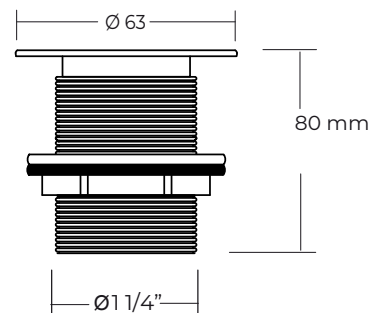

LAILA AT2014101

- Desagüe para lavamanos sin rebalse
- 1 1/4" altura 80 mm
- Con ranuras
- Material latón
- Para todo tipo de lavamanos

LAILA ATB007101

- Desagüe para lavamanos sin rebalse
- 1 1/4" altura 60 mm
- Con ranuras
- Material latón
- Color negro

FCT1082020

LAILA AT2023005

- Desagüe para lavamanos sin rebalse
- 1 1/4" altura 80 mm
- Con ranuras
- Material latón con terminaciones
- Color brushed brass
- Para todo tipo de lavamanos

LAILA AT2023006

- Desagüe para lavamanos sin rebalse
- 1 1/4" altura 80 mm
- Con ranuras
- Material latón con terminaciones
- Color grafito
- Para todo tipo de lavamanos

J513092023/MB13092023

LAILA AT2023019

- Desagüe para lavamanos sin rebalse
- 1 1/4" altura 80 mm
- Con ranuras
- Material latón
- Color inox satinado
- Para todo tipo de lavamanos

LAILA AT2023018

- Desagüe para lavamanos sin rebalse
- 1 1/4" altura 80 mm
- Con ranuras
- Material latón
- Color negro
- Para todo tipo de lavamanos