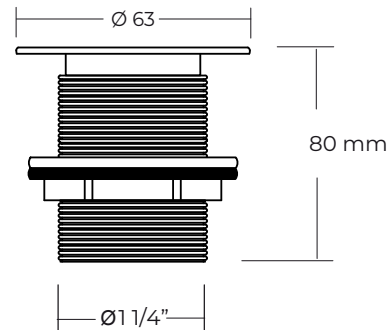

LAILA AT2014101

- Desagüe para lavamanos sin rebalse
- 1 1/4" altura 80 mm
- Con ranuras
- Material latón
- Para todo tipo de lavamanos

LAILA ATB007101

- Desagüe para lavamanos sin rebalse
- 1 1/4" altura 60 mm
- Con ranuras
- Material latón
- Color negro

FCT1082020

LAILA AT2023005

- Desagüe para lavamanos sin rebalse
- 1 1/4" altura 80 mm
- Con ranuras
- Material latón con terminaciones
- Color brushed brass
- Para todo tipo de lavamanos

LAILA AT2023006

- Desagüe para lavamanos sin rebalse
- 1 1/4" altura 80 mm
- Con ranuras
- Material latón con terminaciones
- Color grafito
- Para todo tipo de lavamanos

J513092023/MB13092023

LAILA AT2023019

- Desagüe para lavamanos sin rebalse
- 1 1/4" altura 80 mm
- Con ranuras
- Material latón
- Color inox satinado
- Para todo tipo de lavamanos

LAILA AT2023018

- Desagüe para lavamanos sin rebalse
- 1 1/4" altura 80 mm
- Con ranuras
- Material latón
- Color negro
- Para todo tipo de lavamanos