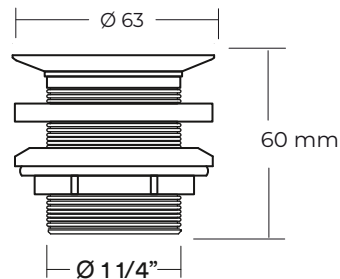

LAILA AT2014101

- Desagüe para lavamanos sin rebalse
- 1 1/4" altura 80 mm
- Con ranuras
- Material latón
- Para todo tipo de lavamanos

LAILA ATB007101

- Desagüe para lavamanos sin rebalse
- 1 1/4" altura 60 mm
- Con ranuras
- Material latón
- Color negro

FCT1082020

LAILA AT2023005

- Desagüe para lavamanos sin rebalse
- 1 1/4" altura 80 mm
- Con ranuras
- Material latón con terminaciones
- Color brushed brass
- Para todo tipo de lavamanos

LAILA AT2023006

- Desagüe para lavamanos sin rebalse
- 1 1/4" altura 80 mm
- Con ranuras
- Material latón con terminaciones
- Color grafito
- Para todo tipo de lavamanos

J513092023/MB13092023

LAILA AT2023019

- Desagüe para lavamanos sin rebalse
- 1 1/4" altura 80 mm
- Con ranuras
- Material latón
- Color inox satinado
- Para todo tipo de lavamanos

LAILA AT2023018

- Desagüe para lavamanos sin rebalse
- 1 1/4" altura 80 mm
- Con ranuras
- Material latón
- Color negro
- Para todo tipo de lavamanos