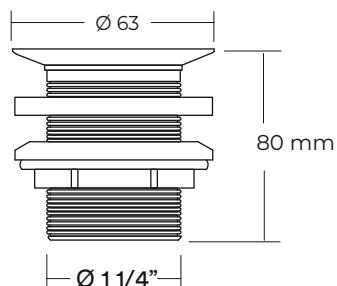

LAILA AT2014101

- Desagüe para lavamanos sin rebalse
- 1 1/4" altura 80 mm
- Con ranuras
- Material latón
- Para todo tipo de lavamanos

LAILA ATB007101

- Desagüe para lavamanos sin rebalse
- 1 1/4" altura 60 mm
- Con ranuras
- Material latón
- Color negro

FCT1082020

LAILA AT2023005

- Desagüe para lavamanos sin rebalse
- 1 1/4" altura 80 mm
- Con ranuras
- Material latón con terminaciones
- Color brushed brass
- Para todo tipo de lavamanos

LAILA AT2023006

- Desagüe para lavamanos sin rebalse
- 1 1/4" altura 80 mm
- Con ranuras
- Material latón con terminaciones
- Color grafito
- Para todo tipo de lavamanos

J513092023/MB13092023

LAILA AT2023019

- Desagüe para lavamanos sin rebalse
- 1 1/4" altura 80 mm
- Con ranuras
- Material latón
- Color inox satinado
- Para todo tipo de lavamanos

LAILA AT2023018

- Desagüe para lavamanos sin rebalse
- 1 1/4" altura 80 mm
- Con ranuras
- Material latón
- Color negro
- Para todo tipo de lavamanos