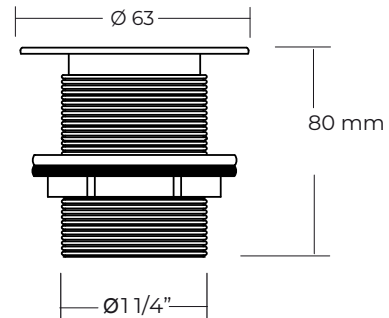

LAILA AT2014101

- Desagüe para lavamanos sin rebalse
- 1 1/4" altura 80 mm
- Con ranuras
- Material latón
- Para todo tipo de lavamanos

LAILA ATB007101

- Desagüe para lavamanos sin rebalse
- 1 1/4" altura 60 mm
- Con ranuras
- Material latón
- Color negro

FCT1082020

LAILA AT2023005

- Desagüe para lavamanos sin rebalse
- 1 1/4" altura 80 mm
- Con ranuras
- Material latón con terminaciones
- Color brushed brass
- Para todo tipo de lavamanos

LAILA AT2023006

- Desagüe para lavamanos sin rebalse
- 1 1/4" altura 80 mm
- Con ranuras
- Material latón con terminaciones
- Color grafito
- Para todo tipo de lavamanos

J513092023/MB13092023

LAILA AT2023019

- Desagüe para lavamanos sin rebalse
- 1 1/4" altura 80 mm
- Con ranuras
- Material latón
- Color inox satinado
- Para todo tipo de lavamanos

LAILA AT2023018

- Desagüe para lavamanos sin rebalse
- 1 1/4" altura 80 mm
- Con ranuras
- Material latón
- Color negro
- Para todo tipo de lavamanos