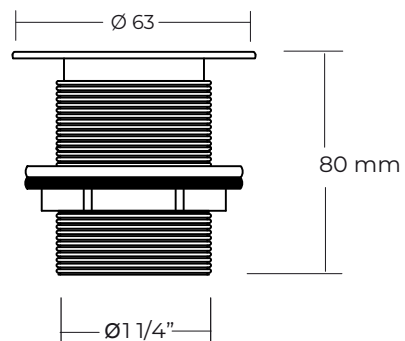

LAILA AT2014101

- Desagüe para lavamanos sin rebalse
- 1 1/4" altura 80 mm
- Con ranuras
- Material latón
- Para todo tipo de lavamanos

LAILA ATB007101

- Desagüe para lavamanos sin rebalse
- 1 1/4" altura 60 mm
- Con ranuras
- Material latón
- Color negro

FCT1082020

LAILA AT2023005

- Desagüe para lavamanos sin rebalse
- 1 1/4" altura 80 mm
- Con ranuras
- Material latón con terminaciones
- Color brushed brass
- Para todo tipo de lavamanos

LAILA AT2023006

- Desagüe para lavamanos sin rebalse
- 1 1/4" altura 80 mm
- Con ranuras
- Material latón con terminaciones
- Color grafito
- Para todo tipo de lavamanos

J513092023/MB13092023

LAILA AT2023019

- Desagüe para lavamanos sin rebalse
- 1 1/4" altura 80 mm
- Con ranuras
- Material latón
- Color inox satinado
- Para todo tipo de lavamanos

LAILA AT2023018

- Desagüe para lavamanos sin rebalse
- 1 1/4" altura 80 mm
- Con ranuras
- Material latón
- Color negro
- Para todo tipo de lavamanos