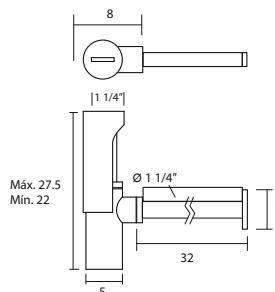

## GLATT CROMADO AT2010001

- Sifón botella para lavamanos de 1 1/4"
- Tubo horizontal de 32mm
- Latón cromado

## GLATT NEGRO ATB010001

- Sifón botella para lavamanos de 1 1/4"
- Tubo horizontal de 32mm
- Material latón
- Color negro

## GLATT BRUSHED BRASS ATTI10001

- Sifón botella para lavamanos de 1 1/4"
- Tubo horizontal de 32mm
- Material latón
- Color brushed brass

SR17032023/MB17032023

## GLATT BOTELLA AT2023010

- Sifón botella para lavamanos de 1 1/4"
- Tubo horizontal de 32mm
- Material latón
- Color grafito