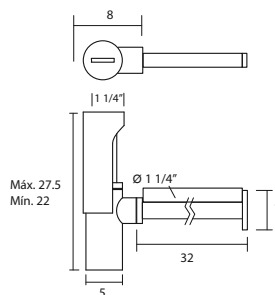

## GLATT CROMADO AT2010001

- Sifón botella para lavamanos de 1 1/4"
- Tubo horizontal de 32mm
- Latón cromado

## GLATT NEGRO ATB010001

- Sifón botella para lavamanos de 1 1/4"
- Tubo horizontal de 32mm
- Material latón
- Color negro

## GLATT BRUSHED BRASS ATTI10001

- Sifón botella para lavamanos de 1 1/4"
- Tubo horizontal de 32mm
- Material latón
- Color brushed brass

SR17032023/MB17032023

## GLATT BOTELLA AT2023010

- Sifón botella para lavamanos de 1 1/4"
- Tubo horizontal de 32mm
- Material latón
- Color grafito