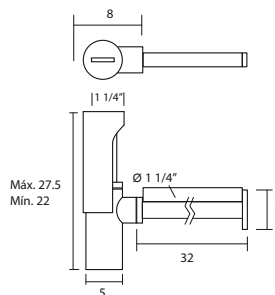

## GLATT CROMADO AT2010001

- Sifón botella para lavamanos de 1 1/4"
- Tubo horizontal de 32mm
- Latón cromado

## GLATT NEGRO ATB010001

- Sifón botella para lavamanos de 1 1/4"
- Tubo horizontal de 32mm
- Material latón
- Color negro

## GLATT BRUSHED BRASS ATTI10001

- Sifón botella para lavamanos de 1 1/4"
- Tubo horizontal de 32mm
- Material latón
- Color brushed brass

SR17032023/MB17032023

## GLATT BOTELLA AT2023010

- Sifón botella para lavamanos de 1 1/4"
- Tubo horizontal de 32mm
- Material latón
- Color grafito