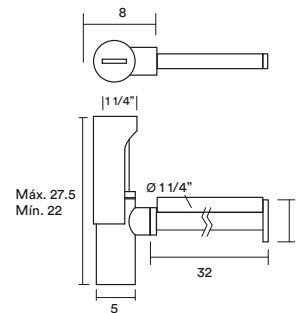

## GLATT NEGRO ATB010001

- Sifón botella para lavamanos de 1 1/4"
- Tubo horizontal de 32mm
- Material latón
- Color negro

## GLATT BRUSHED BRASS ATTI10001

- Sifón botella para lavamanos de 1 1/4"
- Tubo horizontal de 32mm
- Material latón
- Color brushed brass

SR17032023/MB17032023

## GLATT BOTELLA AT2023010

- Sifón botella para lavamanos de 1 1/4"
- Tubo horizontal de 32mm
- Material latón
- Color grafito

## GLATT BOTELLA AT2023021

- Sifón botella para lavamanos de 1 1/4"
- Tubo horizontal de 32mm
- Material latón
- Color inox satinado

J513092023/MB13092023