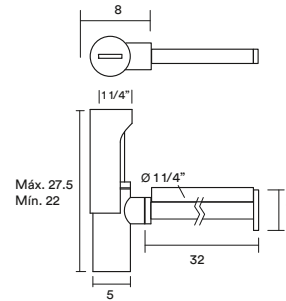

## GLATT NEGRO ATB010001

- Sifón botella para lavamanos de 1 1/4"
- Tubo horizontal de 32mm
- Material latón
- Color negro

## GLATT BRUSHED BRASS ATTI10001

- Sifón botella para lavamanos de 1 1/4"
- Tubo horizontal de 32mm
- Material latón
- Color brushed brass

SR17032023/MB17032023

## GLATT BOTELLA AT2023010

- Sifón botella para lavamanos de 1 1/4"
- Tubo horizontal de 32mm
- Material latón
- Color grafito

## GLATT BOTELLA AT2023021

- Sifón botella para lavamanos de 1 1/4"
- Tubo horizontal de 32mm
- Material latón
- Color inox satinado

J513092023/MB13092023