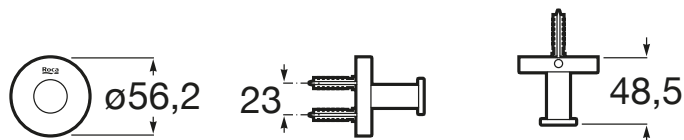

HOTELS ROUND 817570C00

- Acabado: Cromado
- Conjunto de fijaciones: Incluido
- Material: Metal
- Opciones de instalación: Solo con tornillería
- Peso máximo soportado (kg): 10
- Tipo de instalación: Mural

RNO4102023/RVO4102023

*Medidas en mm

BAÑOS · COCINAS · PISOS · MUROS