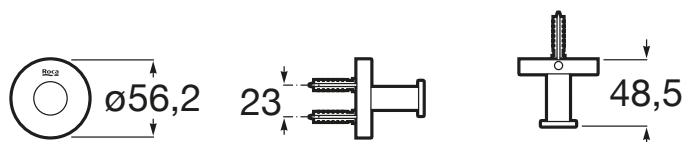

HOTELS ROUND 817570C40

- Acabado: Negro mate
- Conjunto de fijaciones: Incluido
- Material: Metal
- Opciones de instalación: Solo con tornillería
- Peso máximo soportado (kg): 10
- Tipo de instalación: Mural

RNO4102023/RVO4102023

*Medidas en mm

BAÑOS · COCINAS · PISOS · MUROS