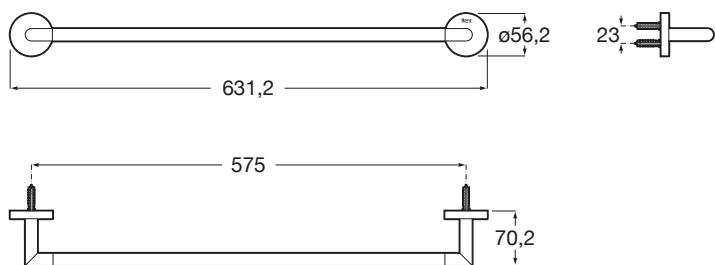

## HOTELS ROUND 817574C00

- Acabado: Cromado
- Conjunto de fijaciones: Incluido
- Forma: Recto
- Material: Metal
- Opciones de instalación: Solo con tornillería
- Peso máximo soportado (kg): 10
- Tipo de instalación: Mural

RN04102023/RV04102023

\*Medidas en mm

BAÑOS · COCINAS · PISOS · MUROS

[www.chc.cl](http://www.chc.cl)