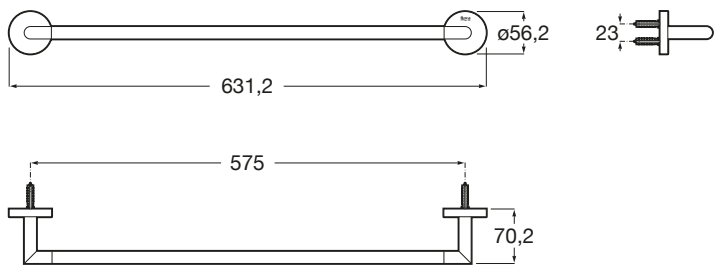

## HOTELS ROUND 817574C40

- Acabado: Negro mate
- Conjunto de fijaciones: Incluido
- Forma: Recto
- Material: Metal
- Opciones de instalación: Solo con tornillería
- Peso máximo soportado (kg): 10
- Tipo de instalación: Mural

RN04102023/RV04102023

\*Medidas en mm

BAÑOS · COCINAS · PISOS · MUROS

[www.chc.cl](http://www.chc.cl)