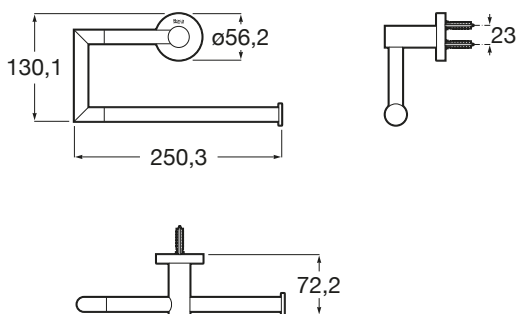

HOTELS ROUND 817579C00

- Acabado: Cromado
- Conjunto de fijaciones: Incluido
- Forma: Anilla
- Material: Metal
- Opciones de instalación: Solo con tornillería
- Peso máximo soportado (kg): 10
- Tipo de instalación: Mural

RN04102023/RV04102023

*Medidas en mm

BAÑOS · COCINAS · PISOS · MUROS