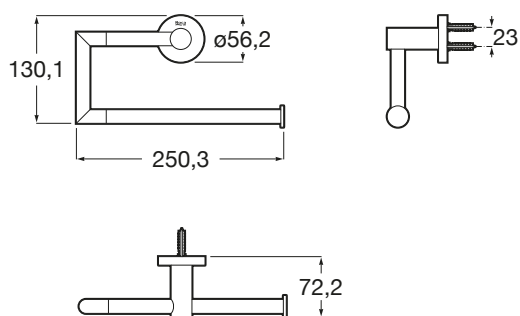

## HOTELS ROUND

817579C40

- Acabado: Negro mate
- Conjunto de fijaciones: Incluido
- Forma: Anilla
- Material: Metal
- Opciones de instalación: Solo con tornillería
- Peso máximo soportado (kg): 10
- Tipo de instalación: Mural

RN04102023/RV04102023

\*Medidas en mm

BAÑOS · COCINAS · PISOS · MUROS