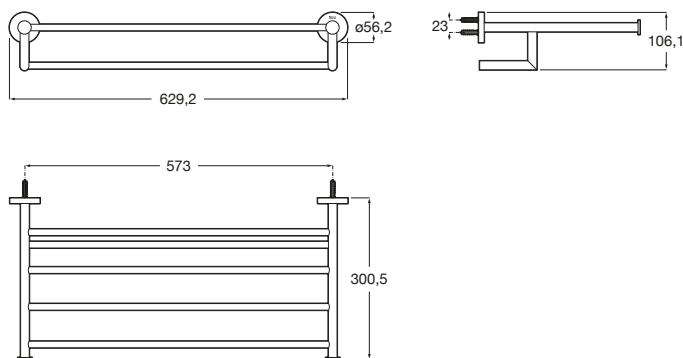

HOTELS ROUND 817580C00

- Acabado: Cromado
- Conjunto de fijaciones: Incluido
- Forma: Recto
- Material: Metal
- Opciones de instalación: Solo con tornillería
- Peso máximo soportado (kg): 10
- Tipo de instalación: Mural

RN04102023/RV04102023

*Medidas en mm

BAÑOS · COCINAS · PISOS · MUROS