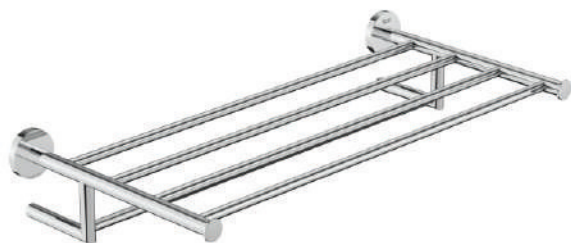

HOTELS ROUND 817580C00

- Acabado: Cromado
- Conjunto de fijaciones: Incluido
- Forma: Recto
- Material: Metal
- Opciones de instalación: Solo con tornillería
- Peso máximo soportado (kg): 10
- Tipo de instalación: Mural

RN04102023/RV04102023

*Medidas en mm

BAÑOS · COCINAS · PISOS · MUROS