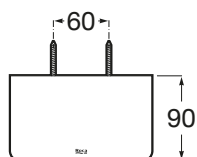

## HOTELS ROUND 817581C40

- Acabado: Negro mate
- Conjunto de fijaciones: Incluido
- Material: Metal
- Opciones de instalación: Solo con tornillería
- Peso máximo soportado (kg): 10
- Tipo de instalación: Mural

RN04102023/RV04102023

\*Medidas en mm

BAÑOS · COCINAS · PISOS · MUROS