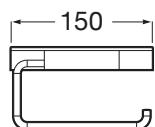

## HOTELS ROUND 817581C40

- Acabado: Negro mate
- Conjunto de fijaciones: Incluido
- Material: Metal
- Opciones de instalación: Solo con tornillería
- Peso máximo soportado (kg): 10
- Tipo de instalación: Mural

RN04102023/RV04102023

\*Medidas en mm

BAÑOS · COCINAS · PISOS · MUROS