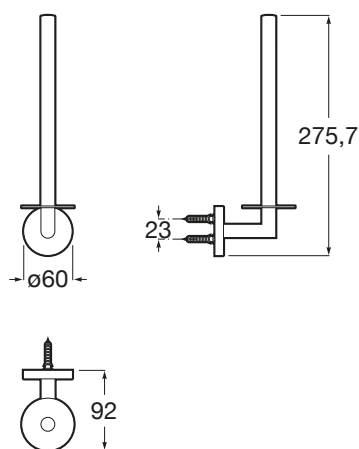

HOTELS ROUND 817585C00

- Acabado: Cromado
- Material: Metal
- Opciones de instalación: Solo con tornillería
- Peso máximo soportado (kg): 5
- Tipo de instalación: Mural

RNO4102023/RVO4102023

*Medidas en mm