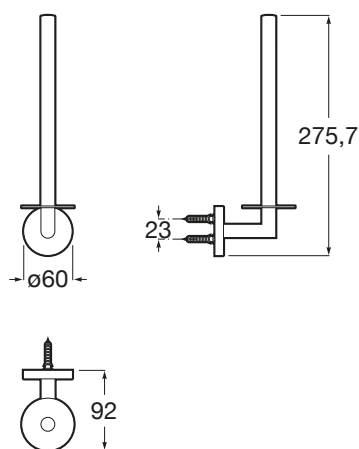

### HOTELS ROUND 817585C40

- Acabado: Negro mate
- Material: Metal
- Opciones de instalación: Solo con tornillería
- Peso máximo soportado (kg): 5
- Tipo de instalación: Mural

RNO4102023/RVO4102023

\*Medidas en mm