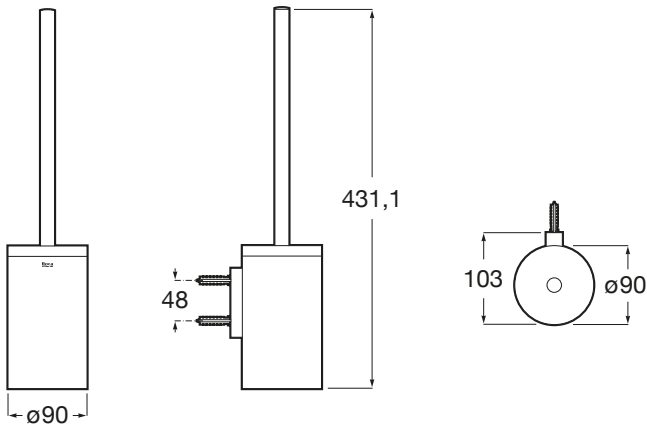

HOTELS ROUND 817587C00

- Acabado: Cromado
- Conjunto de fijaciones: Incluido
- Material: Metal
- Opciones de instalación: Solo con tornillería
- Peso máximo soportado (kg): 5
- Tipo de instalación: Mural

RN04102023/RV04102023

*Medidas en mm

BAÑOS · COCINAS · PISOS · MUROS