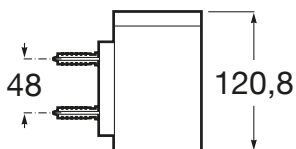

HOTELS ROUND 817595C00

- Acabado: Cromado
- Conjunto de fijaciones: Incluido
- Material: Metal
- Opciones de instalación: Solo con tornillería
- Peso máximo soportado (kg): 5
- Tipo de instalación: De encimera

RN04102023/RV04102023

*Medidas en mm

BAÑOS · COCINAS · PISOS · MUROS

www.chc.cl