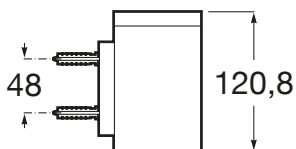

HOTELS ROUND

817595C40

- Acabado: Negro mate
- Conjunto de fijaciones: Incluido
- Material: Metal
- Opciones de instalación: Solo con tornillería
- Peso máximo soportado (kg): 5
- Tipo de instalación: De encimera

RN04102023/RV04102023

*Medidas en mm

BAÑOS · COCINAS · PISOS · MUROS