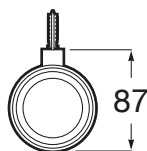

HOTELS ROUND

817595C40

- Acabado: Negro mate
- Conjunto de fijaciones: Incluido
- Material: Metal
- Opciones de instalación: Solo con tornillería
- Peso máximo soportado (kg): 5
- Tipo de instalación: De encimera

RN04102023/RV04102023

*Medidas en mm

BAÑOS · COCINAS · PISOS · MUROS