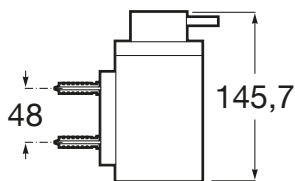

HOTELS ROUND 817596C00

- Acabado: Cromado
- Capacidad (l): 240
- Conjunto de fijaciones: Incluido
- Material: Metal
- Opciones de instalación: Solo con tornillería
- Peso máximo soportado (kg): 5
- Tipo de instalación: Mural

RNO4102023/RVO4102023

*Medidas en mm

BAÑOS - COCINAS - PISOS - MUROS