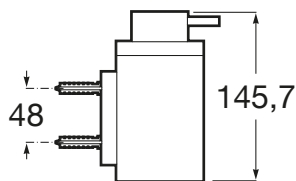

HOTELS ROUND 817596C40

- Acabado: Negro mate
- Capacidad (l): 240
- Conjunto de fijaciones: Incluido
- Material: Metal
- Opciones de instalación: Solo con tornillería
- Peso máximo soportado (kg): 5
- Tipo de instalación: Mural

RNO4102023/RVO4102023

*Medidas en mm

BAÑOS - COCINAS - PISOS - MUROS