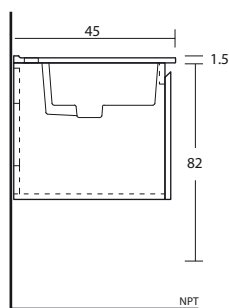

## BLANK VER TABLA

- Mueble de baño suspendido
- Placa madera terciado lacado o fotolaminado Plywood
- 2 Colores: Albayalde y Terra
- Fácil instalación, con 4 puntos de anclaje al muro
- Cara al muro despejada, para una cómoda instalación de grifería y desagüe
- 2 o 3 puertas en tamaños de 100, 110 y 120 cm bisagras de cierre suave
- Código mueble no incluye lavabo
- Garantía de 5 años

CÓDIGO	COLOR	MEDIDA MUEBLE	A	PUERTAS
AT2017089	TERRA	50x45x39 cm	50	2
AT2017091	TERRA	60x45x39 cm	60	2
AT2017093	TERRA	70x45x39 cm	70	2
AT2017095	TERRA	80x45x39 cm	80	2
AT2017097	TERRA	90x45x39 cm	90	2
AT2017099	TERRA	100x45x39 cm	100	3
AT2017101	TERRA	110x45x39 cm	110	3
AT2017103	TERRA	120x45x39 cm	120	3

CÓDIGO	COLOR	MEDIDA MUEBLE	A	PUERTAS
AT2017090	ALBAYALDE	50x45x39 cm	50	2
AT2017092	ALBAYALDE	60x45x39 cm	60	2
AT2017094	ALBAYALDE	70x45x39 cm	70	2
AT2017096	ALBAYALDE	80x45x39 cm	80	2
AT2017098	ALBAYALDE	90x45x39 cm	90	2
AT2017100	ALBAYALDE	100x45x39 cm	100	3
AT2017102	ALBAYALDE	110x45x39 cm	110	3
AT2017104	ALBAYALDE	120x45x39 cm	120	3

SR01072022/MM01072022

(\*) Muebles con medida 80 y 90 cm compatibles con Lavabo Heike derecho e izquierdo

(\*) (\*) Muebles con medida 100 y 120 cm compatibles sólo con Lavabo Heike derecho.