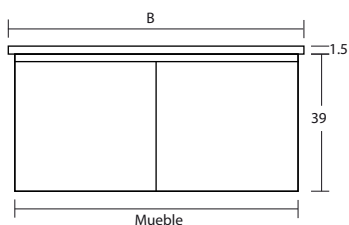

## BLANK VER TABLA

- Mueble de baño suspendido
- Placa madera terciado lacado o fotolaminado Plywood
- 2 Colores: Albayalde y Terra
- Fácil instalación, con 4 puntos de anclaje al muro
- Cara al muro despejada, para una cómoda instalación de grifería y desagüe
- 2 o 3 puertas en tamaños de 100, 110 y 120 cm bisagras de cierre suave
- Código mueble no incluye lavabo
- Garantía de 5 años

CÓDIGO	COLOR	MEDIDA MUEBLE	A	PUERTAS
AT2017089	TERRA	50x45x39 cm	50	2
AT2017091	TERRA	60x45x39 cm	60	2
AT2017093	TERRA	70x45x39 cm	70	2
AT2017095	TERRA	80x45x39 cm	80	2
AT2017097	TERRA	90x45x39 cm	90	2
AT2017099	TERRA	100x45x39 cm	100	3
AT2017101	TERRA	110x45x39 cm	110	3
AT2017103	TERRA	120x45x39 cm	120	3

CÓDIGO	COLOR	MEDIDA MUEBLE	A	PUERTAS
AT2017090	ALBAYALDE	50x45x39 cm	50	2
AT2017092	ALBAYALDE	60x45x39 cm	60	2
AT2017094	ALBAYALDE	70x45x39 cm	70	2
AT2017096	ALBAYALDE	80x45x39 cm	80	2
AT2017098	ALBAYALDE	90x45x39 cm	90	2
AT2017100	ALBAYALDE	100x45x39 cm	100	3
AT2017102	ALBAYALDE	110x45x39 cm	110	3
AT2017104	ALBAYALDE	120x45x39 cm	120	3

SR01072022/MM01072022

(\*) Muebles con medida 80 y 90 cm compatibles con Lavabo Heike derecho e izquierdo

(\*) (\*) Muebles con medida 100 y 120 cm compatibles sólo con Lavabo Heike derecho.