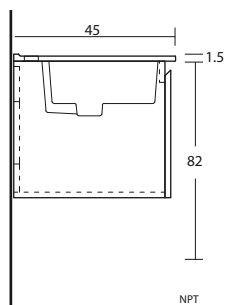

## BLANK VER TABLA

- Mueble de baño suspendido
- Placa madera terciado lacado o fotolaminado Plywood
- 2 Colores: Albayalde y Terra
- Fácil instalación, con 4 puntos de anclaje al muro
- Cara al muro despejada, para una cómoda instalación de grifería y desagüe
- 2 o 3 puertas en tamaños de 100, 110 y 120 cm bisagras de cierre suave
- Código mueble no incluye lavabo
- Garantía de 5 años

CÓDIGO	COLOR	MEDIDA MUEBLE	A	PUERTAS
AT2017089	TERRA	50x45x39 cm	50	2
AT2017091	TERRA	60x45x39 cm	60	2
AT2017093	TERRA	70x45x39 cm	70	2
AT2017095	TERRA	80x45x39 cm	80	2
AT2017097	TERRA	90x45x39 cm	90	2
AT2017099	TERRA	100x45x39 cm	100	3
AT2017101	TERRA	110x45x39 cm	110	3
AT2017103	TERRA	120x45x39 cm	120	3

CÓDIGO	COLOR	MEDIDA MUEBLE	A	PUERTAS
AT2017090	ALBAYALDE	50x45x39 cm	50	2
AT2017092	ALBAYALDE	60x45x39 cm	60	2
AT2017094	ALBAYALDE	70x45x39 cm	70	2
AT2017096	ALBAYALDE	80x45x39 cm	80	2
AT2017098	ALBAYALDE	90x45x39 cm	90	2
AT2017100	ALBAYALDE	100x45x39 cm	100	3
AT2017102	ALBAYALDE	110x45x39 cm	110	3
AT2017104	ALBAYALDE	120x45x39 cm	120	3

SR01072022/MM01072022

(\*) Muebles con medida 80 y 90 cm compatibles con Lavabo Heike derecho e izquierdo

(\*) (\*) Muebles con medida 100 y 120 cm compatibles sólo con Lavabo Heike derecho.