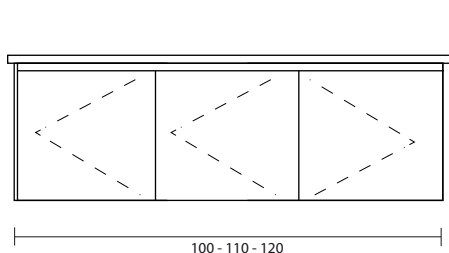

## BLANK VER TABLA

- Mueble de baño suspendido
- Placa madera terciado lacado o fotolaminado Plywood
- 2 Colores: Albayalde y Terra
- Fácil instalación, con 4 puntos de anclaje al muro
- Cara al muro despejada, para una cómoda instalación de grifería y desagüe
- 2 o 3 puertas en tamaños de 100, 110 y 120 cm bisagras de cierre suave
- Código mueble no incluye lavabo
- Garantía de 5 años

CÓDIGO	COLOR	MEDIDA MUEBLE	A	PUERTAS
AT2017089	TERRA	50x45x39 cm	50	2
AT2017091	TERRA	60x45x39 cm	60	2
AT2017093	TERRA	70x45x39 cm	70	2
AT2017095	TERRA	80x45x39 cm	80	2
AT2017097	TERRA	90x45x39 cm	90	2
AT2017099	TERRA	100x45x39 cm	100	3
AT2017101	TERRA	110x45x39 cm	110	3
AT2017103	TERRA	120x45x39 cm	120	3

CÓDIGO	COLOR	MEDIDA MUEBLE	A	PUERTAS
AT2017090	ALBAYALDE	50x45x39 cm	50	2
AT2017092	ALBAYALDE	60x45x39 cm	60	2
AT2017094	ALBAYALDE	70x45x39 cm	70	2
AT2017096	ALBAYALDE	80x45x39 cm	80	2
AT2017098	ALBAYALDE	90x45x39 cm	90	2
AT2017100	ALBAYALDE	100x45x39 cm	100	3
AT2017102	ALBAYALDE	110x45x39 cm	110	3
AT2017104	ALBAYALDE	120x45x39 cm	120	3

SR01072022/MM01072022

(\*) Muebles con medida 80 y 90 cm compatibles con Lavabo Heike derecho e izquierdo

(\*) (\*) Muebles con medida 100 y 120 cm compatibles sólo con Lavabo Heike derecho.