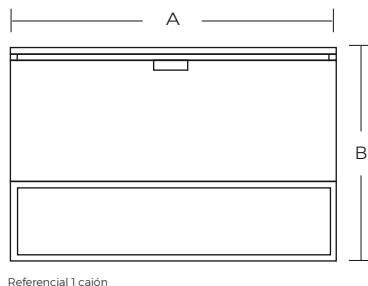

Medidas en cm

BAÑOS · COCINAS · PISOS · MUROS