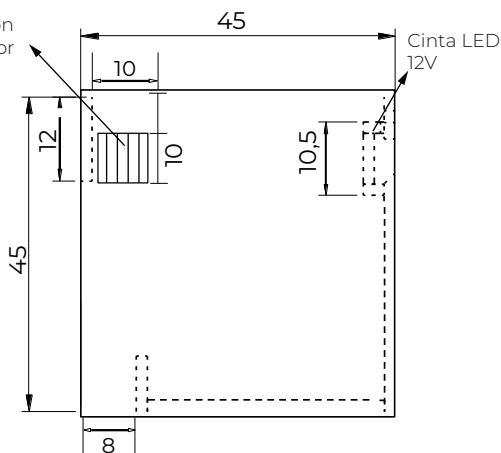

## BLESSE

Ver código en tabla

- Mueble de baño suspendido
- Luz led (4000 Kelvin / IP67) con dimer
- 2 puertas abatibles con cierre suave
- Versión con 3 puertas para medidas 100 a 120 cm (\*)
- Mueble viene armado
- Colores: Espresso, Ivory, Walnut y Grey
- Material: Plywood
- Cantos de PVC termofusionados
- Incluye fijación al muro
- No incluye lavamanos
- No incluye enchufe

CÓDIGO	COLOR	MEDIDA MUEBLE	PUERTAS	A
AT2020130	ESPRESSO	50x45x45 cm	2	50
AT2020131	ESPRESSO	60x45x45 cm	2	60
AT2020132	ESPRESSO	70x45x45 cm	2	70
AT2020133	ESPRESSO	80x45x45 cm	2	80
AT2020134	ESPRESSO	90x45x45 cm	2	90
AT2020135	ESPRESSO	100x45x45 cm	3	100*
AT2020136	ESPRESSO	120x45x45 cm	3	120*
AT2020151	GREY	50x45x45 cm	2	50
AT2020152	GREY	60x45x45 cm	2	60
AT2020153	GREY	70x45x45 cm	2	70
AT2020154	GREY	80x45x45 cm	2	80
AT2020155	GREY	90x45x45 cm	2	90
AT2020156	GREY	100x45x45 cm	3	100*
AT2020157	GREY	120x45x45 cm	3	120*
AT2020137	IVORY	50x45x45 cm	2	50
AT2020138	IVORY	60x45x45 cm	2	60
AT2020139	IVORY	70x45x45 cm	2	70
AT2020140	IVORY	80x45x45 cm	2	80
AT2020141	IVORY	90x45x45 cm	2	90
AT2020142	IVORY	100x45x45 cm	3	100*
AT2020143	IVORY	120x45x45 cm	3	120*
AT2020144	WALNUT	50x45x45 cm	2	50
AT2020145	WALNUT	60x45x45 cm	2	60
AT2020146	WALNUT	70x45x45 cm	2	70
AT2020147	WALNUT	80x45x45 cm	2	80
AT2020148	WALNUT	90x45x45 cm	2	90
AT2020149	WALNUT	100x45x45 cm	3	100*
AT2020150	WALNUT	120x45x45 cm	3	120*

\*Medidas en cm.

- Muebles con medida 80 y 90 cm compatibles con lavamanos Heike derecho e izquierdo
- Muebles con medida 100 y 200 cm compatibles sólo con lavamanos Heike derecho