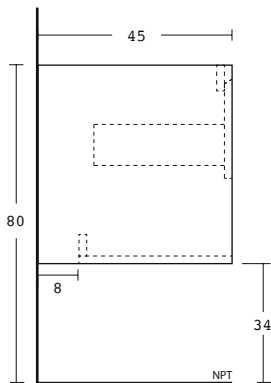

1J5Z7122023/RVZ7122023

- Si la instalación se hará en tabiquería se debe considerar refuerzo