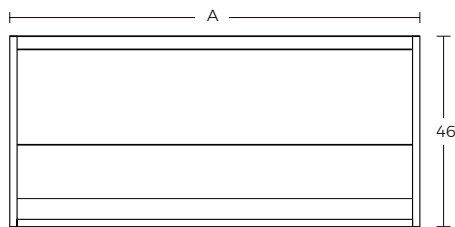

CÓDIGO	COLOR	MEDIDA MUEBLE	A	CAJONES
FS2022060	BLANCO SATINADO	48x45x46 cm	48	1
FS2022064	BLANCO SATINADO	58x45x46 cm	58	1
FS2022068	BLANCO SATINADO	68x45x46 cm	68	1
FS2022072	BLANCO SATINADO	78x45x46 cm	78	1
FS2022076	BLANCO SATINADO	88x45x46 cm	88	1
FS2022080	BLANCO SATINADO	98x45x46 cm	98	2
FS2022084	BLANCO SATINADO	108,5x45x46 cm	108,5	2
FS2022088	BLANCO SATINADO	118,5x45x46 cm	118,5	2

1J5Z7122023/RVZ7122023

Medidas en cm

BAÑOS · COCINAS · PISOS · MUROS

MADISON-N | MUEBLE DE BAÑO 1 Y 2 CAJONES bath co.

CÓDIGO	COLOR	MEDIDA MUEBLE	A	PUERTAS
FS2022061	TAUPE MATE	48x45x46 cm	48	1
FS2022065	TAUPE MATE	58x45x46 cm	58	1
FS2022069	TAUPE MATE	68x45x46 cm	68	1
FS2022073	TAUPE MATE	78x45x46 cm	78	1
FS2022077	TAUPE MATE	88x45x46 cm	88	1
FS2022081	TAUPE MATE	98x45x46 cm	98	2
FS2022085	TAUPE MATE	108,5x45x46 cm	108,5	2
FS2022089	TAUPE MATE	118,5x45x46 cm	118,5	2

COMPLEMENTOS

- Knut2 / Lavamanos sobre mueble con rebalse

CÓDIGO	COLOR	MEDIDAS	
MY2020001	Blanco brillante	51 cm	46 cm
MY2020002	Blanco brillante	61 cm	46 cm
MY2020003	Blanco brillante	71 cm	46 cm
MY2020004	Blanco brillante	81 cm	46 cm
MY2020005	Blanco brillante	91 cm	46 cm
MY2022011	Blanco brillante	101 cm	46 cm
MY2022012	Blanco brillante	111 cm	46 cm
MY2022013	Blanco brillante	121 cm	46 cm