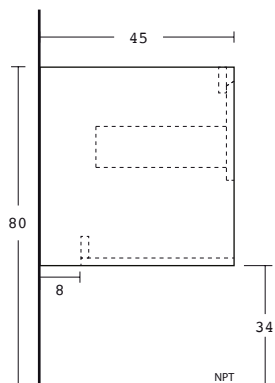

MADISON-N | MUEBLE DE BAÑO 1 Y 2 CAJONES bath co.

MADISON VER CÓDIGO DE TABLA

- Mueble de baño suspendido
- 1 Cajón con cierre suave y repisa
- 4 Colores: Gris mate, Roble, Blanco satinado y Taupe mate
- Material: MFC
- Cantos sellados de PVC termo fusionados
- Mueble armado
- Incluye fijación al muro
- No incluye lavamanos

CÓDIGO	COLOR	MEDIDA MUEBLE	A	CAJONES
FS2022058	GRIS MATE	48x45x46 cm	48	1
FS2022062	GRIS MATE	58x45x46 cm	58	1
FS2022066	GRIS MATE	68x45x46 cm	68	1
FS2022070	GRIS MATE	78x45x46 cm	78	1
FS2022074	GRIS MATE	88x45x46 cm	88	1
FS2022078	GRIS MATE	98x45x46 cm	98	2
FS2022082	GRIS MATE	108,5x45x46 cm	108,5	2
FS2022086	GRIS MATE	118,5x45x46 cm	118,5	2

CÓDIGO	COLOR	MEDIDA MUEBLE	A	CAJONES
FS2022059	ROBLE	48x45x46 cm	48	1
FS2022063	ROBLE	58x45x46 cm	58	1
FS2022067	ROBLE	68x45x46 cm	68	1
FS2022071	ROBLE	78x45x46 cm	78	1
FS2022075	ROBLE	88x45x46 cm	88	1
FS2022079	ROBLE	98x45x46 cm	98	2
FS2022083	ROBLE	108,5x45x346 cm	108,5	2
FS2022087	ROBLE	118,5x45x46 cm	118,5	2

CÓDIGO	COLOR	MEDIDA MUEBLE	A	CAJONES
FS2022060	BLANCO SATINADO	48x45x46 cm	48	1
FS2022064	BLANCO SATINADO	58x45x46 cm	58	1
FS2022068	BLANCO SATINADO	68x45x46 cm	68	1
FS2022072	BLANCO SATINADO	78x45x46 cm	78	1
FS2022076	BLANCO SATINADO	88x45x46 cm	88	1
FS2022080	BLANCO SATINADO	98x45x46 cm	98	2
FS2022084	BLANCO SATINADO	108,5x45x46 cm	108,5	2
FS2022088	BLANCO SATINADO	118,5x45x46 cm	118,5	2