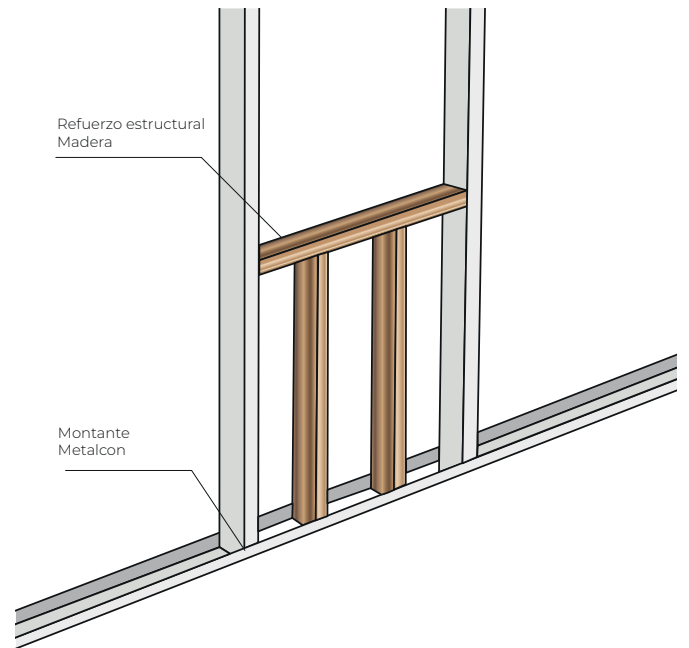

COMPLEMENTOS

- Knut2 / Lavamanos sobre mueble con rebalse

CÓDIGO	COLOR	MEDIDAS	
MY2020001	Blanco brillante	51 cm	46 cm
MY2020002	Blanco brillante	61 cm	46 cm
MY2020003	Blanco brillante	71 cm	46 cm
MY2020004	Blanco brillante	81 cm	46 cm
MY2020005	Blanco brillante	91 cm	46 cm
MY2022011	Blanco brillante	101 cm	46 cm
MY2022012	Blanco brillante	111 cm	46 cm
MY2022013	Blanco brillante	121 cm	46 cm

1J5Z7122023/RVZ7122023

- Si la instalación se hará en tabiquería se debe considerar refuerzo

Medidas en cm

BAÑOS · COCINAS · PISOS · MUROS