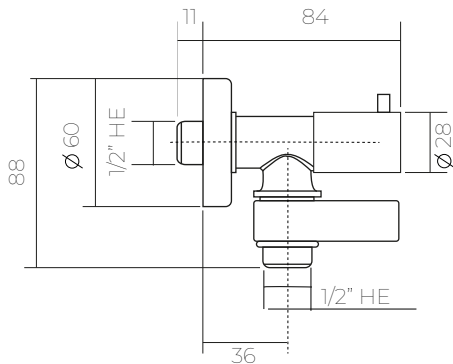

HANGEN KP2023000

- Ducha higiénica pulsante con llave de paso y soporte
- Rociador de plástico ABS cromado
- Flexible acero inox 1,5m
- Llave de paso de bronce cromado y disco de cerámica de 1/2"
- Soporte orientable izquierda o derecha

COMPLEMENTOS

- **HA2019011**
Grifería Modell Mezclador empotrado solo ducha, color cromado (sin inv.), c/embellecedor circular Wasser
- **HA2017017**
Grifería Stout mezclador cromado solo ducha empotrado Bath Co.

JC30062023/MB30062023