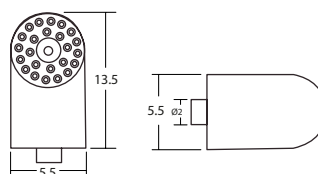

LANGE WEIGEN-N KP2023001

- Rociador ducha antivandálico
- Con restrictor de caudal consumo 5,0 Lpm
- Bronce cromado

WEIGEN-N KP2023002

- Rociador de ducha antivandálico
- Diseño moderno con sistema anticalcáreo y formación de chorro tipo aerosol
- Con restrictor de caudal consumo 5,0 Lpm
- Bronce cromado