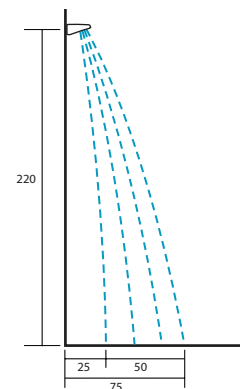

LANGE WEIGEN-N KP2023001

- Rociador ducha antivandálico
- Con restrictor de caudal consumo 5,0 Lpm
- Bronce cromado

WEIGEN-N KP2023002

- Rociador de ducha antivandálico
- Diseño moderno con sistema anticalcáreo y formación de chorro tipo aerosol
- Con restrictor de caudal consumo 5,0 Lpm
- Bronce cromado