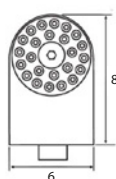

LANGE WEIGEN-N KP2023001

- Rociador ducha antivandálico
- Con restrictor de caudal consumo 5,0 Lpm
- Bronce cromado

WEIGEN-N KP2023002

- Rociador de ducha antivandálico
- Diseño moderno con sistema anticalcáreo y formación de chorro tipo aerosol
- Con restrictor de caudal consumo 5,0 Lpm
- Bronce cromado