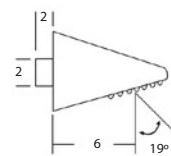

LANGE WEIGEN-N KP2023001

- Rociador ducha antivandálico
- Con restrictor de caudal consumo 5,0 Lpm
- Bronce cromado

WEIGEN-N KP2023002

- Rociador de ducha antivandálico
- Diseño moderno con sistema anticalcáreo y formación de chorro tipo aerosol
- Con restrictor de caudal consumo 5,0 Lpm
- Bronce cromado