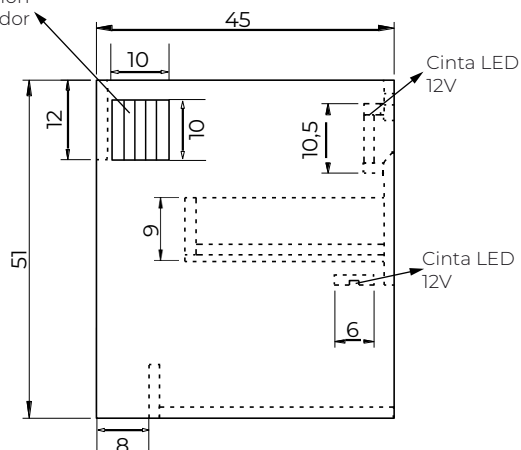

LAUT

Ver código en tabla

- Mueble de baño suspendido
- Luz led (4000 Kelvin / IP67) con dimer
- 1 cajón con cierre suave y repisa
- Versión con 2 cajones para medidas 100 a 120 cm (*)
- Mueble viene armado
- Colores: Espresso, Ivory, Walnut, Grey y White
- Material: Plywood
- Cantos de PVC termofusionados
- Incluye fijación al muro
- No incluye enchufe

J521122023/RV20122023

*Caja de protección para transformador

CÓDIGO	COLOR	MEDIDA MUEBLE	CAJÓN	A
AT2020096	ESPRESSO	60x45x51 cm	1	60
AT2020097	ESPRESSO	70x45x51 cm	1	70
AT2020098	ESPRESSO	80x45x51 cm	1	80
AT2020099	ESPRESSO	90x45x51 cm	1	90
AT2020100	ESPRESSO	100x45x51 cm	1	100*
AT2020101	ESPRESSO	120x45x51 cm	2	120*

CÓDIGO	COLOR	MEDIDA MUEBLE	CAJÓN	A
AT2020103	IVORY	60x45x51 cm	1	60
AT2020104	IVORY	70x45x51 cm	1	70
AT2020105	IVORY	80x45x51 cm	1	80
AT2020106	IVORY	90x45x51 cm	1	90
AT2020107	IVORY	100x45x51 cm	1	100*
AT2020108	IVORY	120x45x51 cm	2	120*

CÓDIGO	COLOR	MEDIDA MUEBLE	CAJÓN	A
AT2020110	WALNUT	60x45x51 cm	1	60
AT2020111	WALNUT	70x45x51 cm	1	70
AT2020112	WALNUT	80x45x51 cm	1	80
AT2020113	WALNUT	90x45x51 cm	1	90
AT2020114	WALNUT	100x45x51 cm	1	100*
AT2020115	WALNUT	120x45x51 cm	2	120*