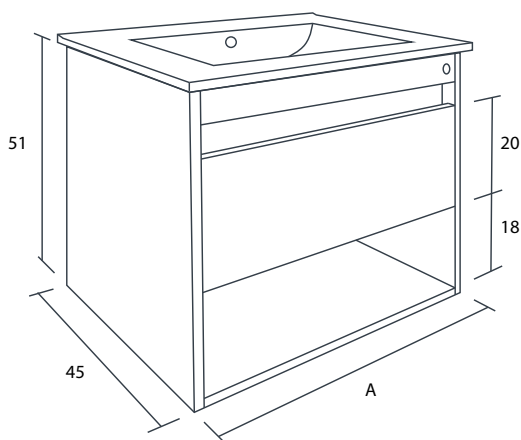

LAUT

Ver código en tabla

- Mueble de baño suspendido
- Luz led (4000 Kelvin / IP67) con dimer
- 1 cajón con cierre suave y repisa
- Versión con 2 cajones para medidas 100 a 120 cm (*)
- Mueble viene armado
- Colores: Espresso, Ivory, Walnut, Grey y White
- Material: Plywood
- Cantos de PVC termofusionados
- Incluye fijación al muro
- No incluye enchufe

J521122023/RV20122023

*Caja de protección para transformador

CÓDIGO	COLOR	MEDIDA MUEBLE	CAJÓN	A
AT2020096	ESPRESSO	60x45x51 cm	1	60
AT2020097	ESPRESSO	70x45x51 cm	1	70
AT2020098	ESPRESSO	80x45x51 cm	1	80
AT2020099	ESPRESSO	90x45x51 cm	1	90
AT2020100	ESPRESSO	100x45x51 cm	1	100*
AT2020101	ESPRESSO	120x45x51 cm	2	120*

CÓDIGO	COLOR	MEDIDA MUEBLE	CAJÓN	A
AT2020103	IVORY	60x45x51 cm	1	60
AT2020104	IVORY	70x45x51 cm	1	70
AT2020105	IVORY	80x45x51 cm	1	80
AT2020106	IVORY	90x45x51 cm	1	90
AT2020107	IVORY	100x45x51 cm	1	100*
AT2020108	IVORY	120x45x51 cm	2	120*

CÓDIGO	COLOR	MEDIDA MUEBLE	CAJÓN	A
AT2020110	WALNUT	60x45x51 cm	1	60
AT2020111	WALNUT	70x45x51 cm	1	70
AT2020112	WALNUT	80x45x51 cm	1	80
AT2020113	WALNUT	90x45x51 cm	1	90
AT2020114	WALNUT	100x45x51 cm	1	100*
AT2020115	WALNUT	120x45x51 cm	2	120*