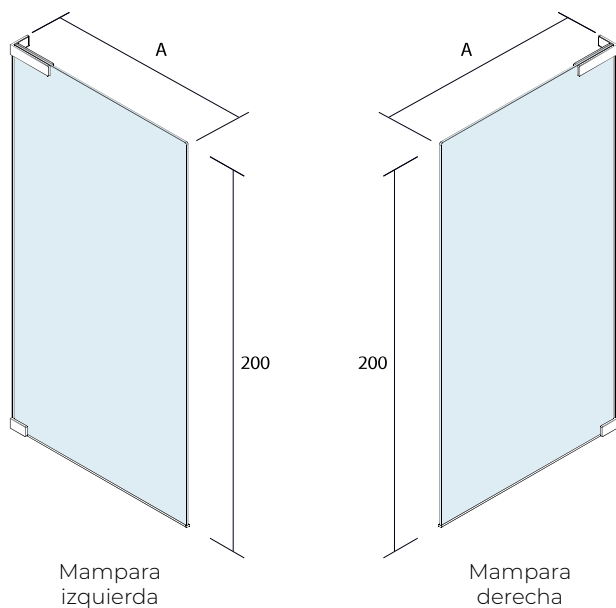

JC11102022/MB11102022

Medidas en cm

BAÑOS · COCINAS · PISOS · MUROS