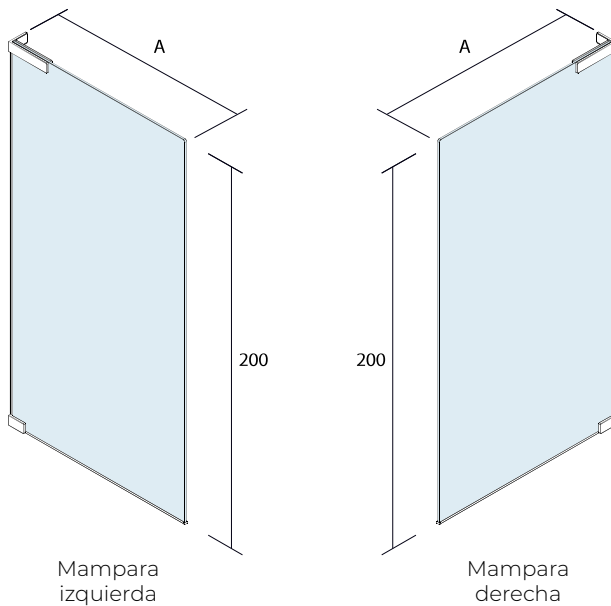

## GOLD VER CÓDIGO EN TABLA

- Mampara fija para plato de ducha
- Empavonado opción izquierda o derecha
- Fijación al muro con terminación cromado, satinado, negro mate o brushed brass
- Perfil base terminación cromado, satinado, negro mate o brushed brass
- Cristal laminado templado de 10 mm
- No incluye plato ducha

### NEGRO MATE

CÓDIGO	MEDIDA	A
GR2020026	70 x 200 cm	70
GR2020027	80 x 200 cm	80
GR2020028	90 x 200 cm	90
GR2020029	100 x 200 cm	100
GR2020030	110 x 200 cm	110
GR2020031	120 x 200 cm	120

### BRUSHED BRASS

CÓDIGO	MEDIDA	A
GR2022013	70 x 200 cm	70
GR2022014	80 x 200 cm	80
GR2022015	90 x 200 cm	90
GR2022016	100 x 200 cm	100
GR2022017	110 x 200 cm	110
GR2022018	120 x 200 cm	120

JC11102022/MB11102022

Medidas en cm