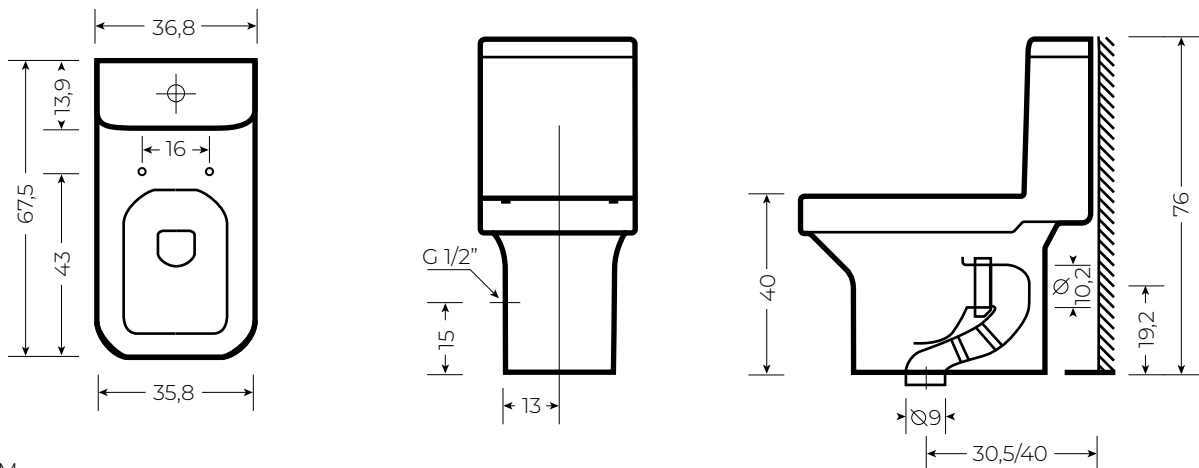

## THE GAP | SANITARIO ONE PIECE DUAL

- Sanitario de porcelana vitrificada
- Asiento cierre suave
- Descarga normal 4,5L. Descarga reducida 3L
- Medidas 358x675x760 mm
- Tipo de descarga: Arrastre
- Incluye fijaciones

## COMPLEMENTOS

- 801472005  
Tapa y asiento de supralit con caída amortiguada
- ZB2013001  
Llave angular HE 1/2" X HE 1/2" con filtro Wasser
- TUP710000  
Flex. agua trenc/polimero HI 1/2 X  
HI 1/2 L=300mm D=8mm

## OPCIONALES

- HJ2010004  
Manguito recto 110mm mod. Tube Wasser
- HJ2010154  
Manguito SV a 21 cm para sanitario dual  
con junta labiada mod. Tube Wasser
- HJ2016005  
Manguito SV a 30 cm para sanitario dual  
con junta labiada mod. Tube Wasser

CÓDIGO	DESCARGA
ITEM0761	Muro centro a 18 cm.
ITEM0760	Piso centro a 21 cm.
ITEM0759	Piso centro a 30 cm.

GUT1122023/RV11122023

Medidas en CM

BAÑOS · COCINAS · PISOS · MUROS