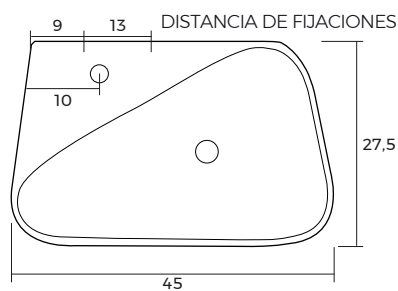

## DREI D A LA DERECHA | GB2022002 DREI I A LA IZQUIERDA | GB2022003

- Lavamanos suspendido con grifería
- Permite anclaje posterior
- Con rebalse
- Incluye perforación de grifería
- No incluye desagüe, sifón y anclaje
- Medidas: 45 x 27,5 x 15 cm
- Porcelana vitrificada

### AT2010001

- Sifón Glatt botella 1 1/4" cromado salida 32 cm

### ATT110001

- Sifón Glatt botella 1 1/4" color brushed brass salida 32 cm

ELEVACIÓN LATERAL  
LAVAMANOS TIPO

PLANTA LAVAMANOS  
GRIFERÍA A LA DERECHA

PLANTA LAVAMANOS  
GRIFERÍA A LA IZQUIERDA

SR25012024/RV25012024

Medidas en cm

BAÑOS · COCINAS · PISOS · MUROS