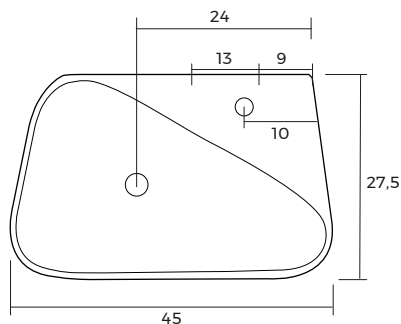

## DREI D A LA DERECHA | GB2022002 DREI I A LA IZQUIERDA | GB2022003

- Lavamanos suspendido con grifería
- Permite anclaje posterior
- Con rebalse
- Incluye perforación de grifería
- No incluye desagüe, sifón y anclaje
- Medidas: 45 x 27,5 x 15 cm
- Porcelana vitrificada

### AT2015003

- Desagüe Dirk II 1 1/4" pop-up plano con rebalse altura 8 cm, color bronce cromado

### AT2010001

- Sifón Glatt botella 1 1/4" cromado salida 32 cm

### ATT110001

- Sifón Glatt botella 1 1/4" color brushed brass salida 32 cm

ELEVACIÓN LATERAL  
LAVAMANOS TIPO

PLANTA LAVAMANOS  
GRIFERÍA A LA DERECHA

PLANTA LAVAMANOS  
GRIFERÍA A LA IZQUIERDA

SR25012024/RV25012024