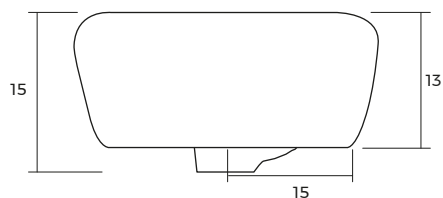

ATT110001

- Sifón Glatt botella 1 1/4" color brushed brass salida 32 cm

ELEVACIÓN LATERAL
LAVAMANOS TIPO