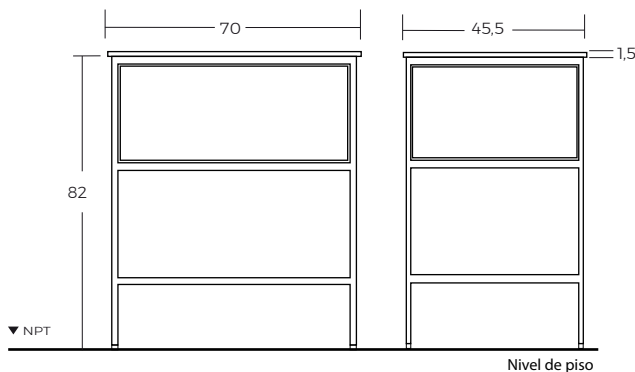

## PUNKT-N VER CÓDIGO EN TABLA

- Mueble de baño, con marco metálico negro electropintado
- Cajón cierre suave con manilla
- Repisa inferior con perforación para instalaciones verticales
- Madera terciada laminada recubierta en melamina
- No incluye lavamanos

### COMPATIBLE CON

- MY2020008  
Lavamanos Sinken sobremueble de 71x46 cm con rebalse
- MY2020003  
Lavamanos Knut2 sobremueble de 71x46 cm con rebalse

### COMPLEMENTOS

- AT2014103  
Desagüe de 1 1/4" pop-up cromado para lavamanos con rebalse alt. 80 mm. Modelo Dirk II
- AT2014102  
Desagüe 1 1/4" con ranuras y rebalse alt. 80 mm. Modelo Havel
- HJ2010001  
Sifón botella lavamanos 1 1/4" salida 30 cm. Modelo Tube
- AT2007105  
Sifón botella lavamanos 1 1/4" cromado salida 30 cm. Modelo Leo

### OPCIONALES

- FS2018008  
Espejo Reflex de 55x93 cm, marco negro, repisa color teka
- FS2018009  
Espejo Reflex de 55x93 cm, marco negro, repisa color abedul

SRO6122023/RV06122023

Medidas en cm

BAÑOS · COCINAS · PISOS · MUROS