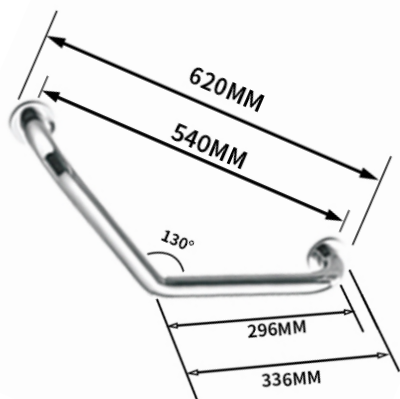

BARRAS DE SEGURIDAD ANGULAR MO2024014

- Barra de seguridad angular 130°
- Acero inoxidable AISI 304
- Terminación satinada antideslizante
- Tubo laminado de diámetro 32 mm (1.1/4 ")
- Incorpora tapa flange en acero inoxidable de 74mm
- Incluye 4 fijaciones con tornillos de acero inoxidable
- Capacidad de carga máxima 150 kg*
- Espesor del tubo 1,2 mm

SR19032024/FW19032024

NOTA: Los soportes y fijaciones incluidas están diseñadas para soportar cargas normales de este tipo de producto. Asegúrese que la pared e instalación sea la correcta acorde al muro soportante (tabique o estructural)

Medidas en cm

BAÑOS · COCINAS · PISOS · MUROS