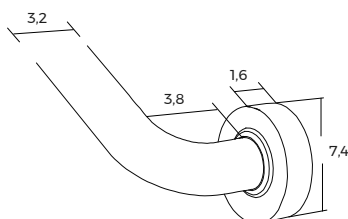

BARRAS DE SEGURIDAD ANGULAR MO2024014

- Barra de seguridad angular 130°
- Acero inoxidable AISI 304
- Terminación satinada antideslizante
- Tubo laminado de diámetro 32 mm (1.1/4 ")
- Incorpora tapa flange en acero inoxidable de 74mm
- Incluye 4 fijaciones con tornillos de acero inoxidable
- Capacidad de carga máxima 150 kg*
- Espesor del tubo 1,2 mm

SR19032024/FW19032024

NOTA: Los soportes y fijaciones incluidas están diseñadas para soportar cargas normales de este tipo de producto. Asegúrese que la pared e instalación sea la correcta acorde al muro soportante (tabique o estructural)