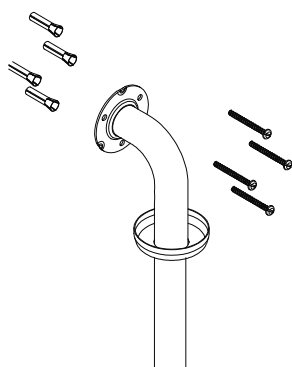

BARRAS DE SEGURIDAD ANGULAR MO2024014

- Barra de seguridad angular 130°
- Acero inoxidable AISI 304
- Terminación satinada antideslizante
- Tubo laminado de diámetro 32 mm (1.1/4 ")
- Incorpora tapa flange en acero inoxidable de 74mm
- Incluye 4 fijaciones con tornillos de acero inoxidable
- Capacidad de carga máxima 150 kg*
- Espesor del tubo 1,2 mm

SR19032024/FW19032024

NOTA: Los soportes y fijaciones incluidas están diseñadas para soportar cargas normales de este tipo de producto. Asegúrese que la pared e instalación sea la correcta acorde al muro soportante (tabique o estructural)