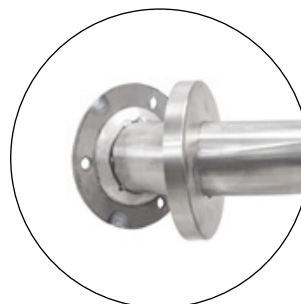

BARRAS DE SEGURIDAD ANGULAR MO2024014

- Barra de seguridad angular 130°
- Acero inoxidable AISI 304
- Terminación satinada antideslizante
- Tubo laminado de diámetro 32 mm (1.1/4 ")
- Incorpora tapa flange en acero inoxidable de 74mm
- Incluye 4 fijaciones con tornillos de acero inoxidable
- Capacidad de carga máxima 150 kg*
- Espesor del tubo 1,2 mm

SR19032024/FW19032024

NOTA: Los soportes y fijaciones incluidas están diseñadas para soportar cargas normales de este tipo de producto. Asegúrese que la pared e instalación sea la correcta acorde al muro soportante (tabique o estructural)