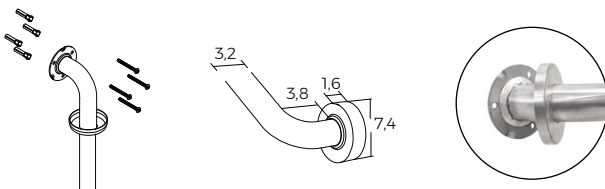

SR18032024/FW18032024