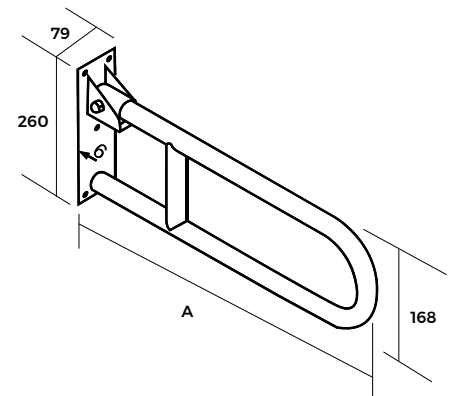

BARRA ABATIBLE VER CÓDIGO EN TABLA

- Barra de seguridad abatible
- Acero inoxidable AISI 304
- Terminación satinada antideslizante
- Tubo laminado de diámetro 32 mm (1.1/4 ")
- Placa de sujeción posterior 26x8 cm
- Incluye 4 fijaciones con tornillos de acero inoxidable
- Capacidad de carga máxima 150 kg
- Espesor del tubo 1,2 mm

CÓDIGOS	A
MO2021001	60 cm
MO2024013	80 cm

SR18032024/FW18032024

NOTA: Los soportes y fijaciones incluidas están diseñadas para soportar cargas normales de este tipo de producto. Asegúrese que la pared tenga la resistencia adecuada y la instalación sea la correcta.

BARRA ABATIBLE MO2024012

- Barra de seguridad abatible
- Acero inoxidable AISI 304
- Terminación satinada antideslizante
- Tubo laminado de diámetro 32 mm (1.1/4 ")
- Placa de sujeción posterior 26x8 cm
- Incluye 4 fijaciones con tornillos de acero inoxidable
- Capacidad de carga máxima 150 kg
- Espesor del tubo 1,2 mm