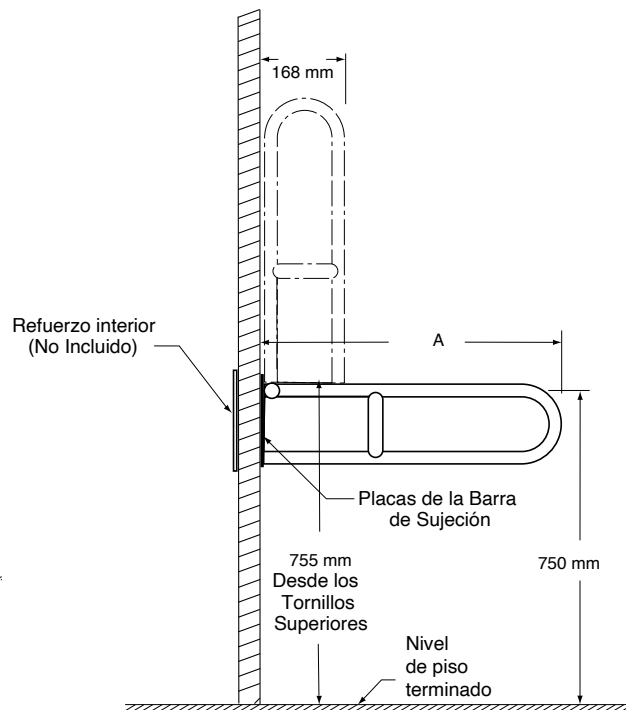

BARRA ABATIBLE VER CÓDIGO EN TABLA

- Barra de seguridad abatible
- Acero inoxidable AISI 304
- Terminación satinada antideslizante
- Tubo laminado de diámetro 32 mm (1.1/4 ")
- Placa de sujeción posterior 26x8 cm
- Incluye 4 fijaciones con tornillos de acero inoxidable
- Capacidad de carga máxima 150 kg
- Espesor del tubo 1,2 mm

CÓDIGOS	A
MO2021001	60 cm
MO2024013	80 cm

SR18032024/FW18032024

NOTA: Los soportes y fijaciones incluidas están diseñadas para soportar cargas normales de este tipo de producto. Asegúrese que la pared tenga la resistencia adecuada y la instalación sea la correcta.

BARRA ABATIBLE MO2024012

- Barra de seguridad abatible
- Acero inoxidable AISI 304
- Terminación satinada antideslizante
- Tubo laminado de diámetro 32 mm (1.1/4 ")
- Placa de sujeción posterior 26x8 cm
- Incluye 4 fijaciones con tornillos de acero inoxidable
- Capacidad de carga máxima 150 kg
- Espesor del tubo 1,2 mm

SR18032024/FW18032024

NOTA: Los soportes y fijaciones incluidas están diseñadas para soportar cargas normales de este tipo de producto. Asegúrese que la pared tenga la resistencia adecuada y la instalación sea la correcta.