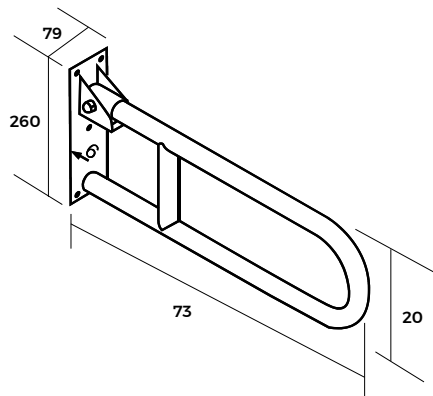

BARRA ABATIBLE VER CÓDIGO EN TABLA

- Barra de seguridad abatible
- Acero inoxidable AISI 304
- Terminación satinada antideslizante
- Tubo laminado de diámetro 32 mm (1.1/4 ")
- Placa de sujeción posterior 26x8 cm
- Incluye 4 fijaciones con tornillos de acero inoxidable
- Capacidad de carga máxima 150 kg
- Espesor del tubo 1,2 mm

CÓDIGOS	A
MO2021001	60 cm
MO2024013	80 cm

SR18032024/FW18032024

NOTA: Los soportes y fijaciones incluidas están diseñadas para soportar cargas normales de este tipo de producto. Asegúrese que la pared tenga la resistencia adecuada y la instalación sea la correcta.

BARRA ABATIBLE MO2024012

- Barra de seguridad abatible
- Acero inoxidable AISI 304
- Terminación satinada antideslizante
- Tubo laminado de diámetro 32 mm (1.1/4 ")
- Placa de sujeción posterior 26x8 cm
- Incluye 4 fijaciones con tornillos de acero inoxidable
- Capacidad de carga máxima 150 kg
- Espesor del tubo 1,2 mm