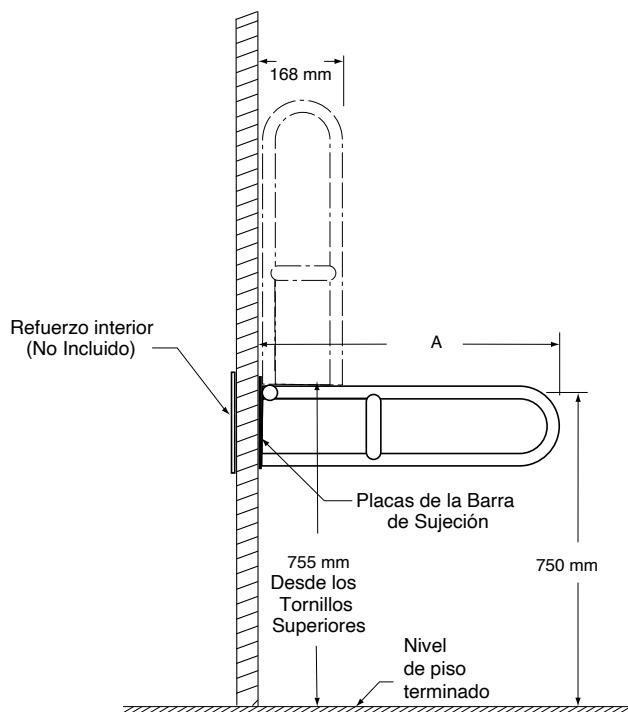

BARRA ABATIBLE VER CÓDIGO EN TABLA

- Barra de seguridad abatible
- Acero inoxidable AISI 304
- Terminación satinada antideslizante
- Tubo laminado de diámetro 32 mm (1.1/4 ")
- Placa de sujeción posterior 26x8 cm
- Incluye 4 fijaciones con tornillos de acero inoxidable
- Capacidad de carga máxima 150 kg
- Espesor del tubo 1,2 mm

CÓDIGOS	A
MO2021001	60 cm
MO2024013	80 cm

SR18032024/FW18032024

NOTA: Los soportes y fijaciones incluidas están diseñadas para soportar cargas normales de este tipo de producto. Asegúrese que la pared tenga la resistencia adecuada y la instalación sea la correcta.

BARRA ABATIBLE MO2024012

- Barra de seguridad abatible
- Acero inoxidable AISI 304
- Terminación satinada antideslizante
- Tubo laminado de diámetro 32 mm (1.1/4 ")
- Placa de sujeción posterior 26x8 cm
- Incluye 4 fijaciones con tornillos de acero inoxidable
- Capacidad de carga máxima 150 kg
- Espesor del tubo 1,2 mm

SR18032024/FW18032024

NOTA: Los soportes y fijaciones incluidas están diseñadas para soportar cargas normales de este tipo de producto. Asegúrese que la pared tenga la resistencia adecuada y la instalación sea la correcta.