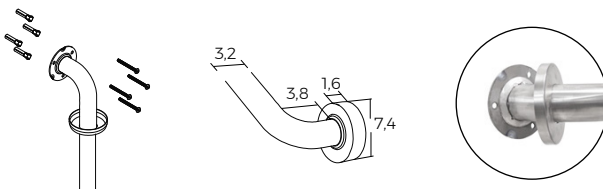

BARRA ABATIBLE VER CÓDIGO EN TABLA

- Barra de seguridad abatible
- Acero inoxidable AISI 304
- Terminación satinada antideslizante
- Tubo laminado de diámetro 32 mm (1.1/4 ")
- Placa de sujeción posterior 26x8 cm
- Incluye 4 fijaciones con tornillos de acero inoxidable
- Capacidad de carga máxima 150 kg
- Espesor del tubo 1,2 mm

CÓDIGOS	A
MO2021001	60 cm
MO2024013	80 cm

SR18032024/FW18032024

NOTA: Los soportes y fijaciones incluidas están diseñadas para soportar cargas normales de este tipo de producto. Asegúrese que la pared tenga la resistencia adecuada y la instalación sea la correcta.

BARRA ABATIBLE MO2024012

- Barra de seguridad abatible
- Acero inoxidable AISI 304
- Terminación satinada antideslizante
- Tubo laminado de diámetro 32 mm (1.1/4 ")
- Placa de sujeción posterior 26x8 cm
- Incluye 4 fijaciones con tornillos de acero inoxidable
- Capacidad de carga máxima 150 kg
- Espesor del tubo 1,2 mm