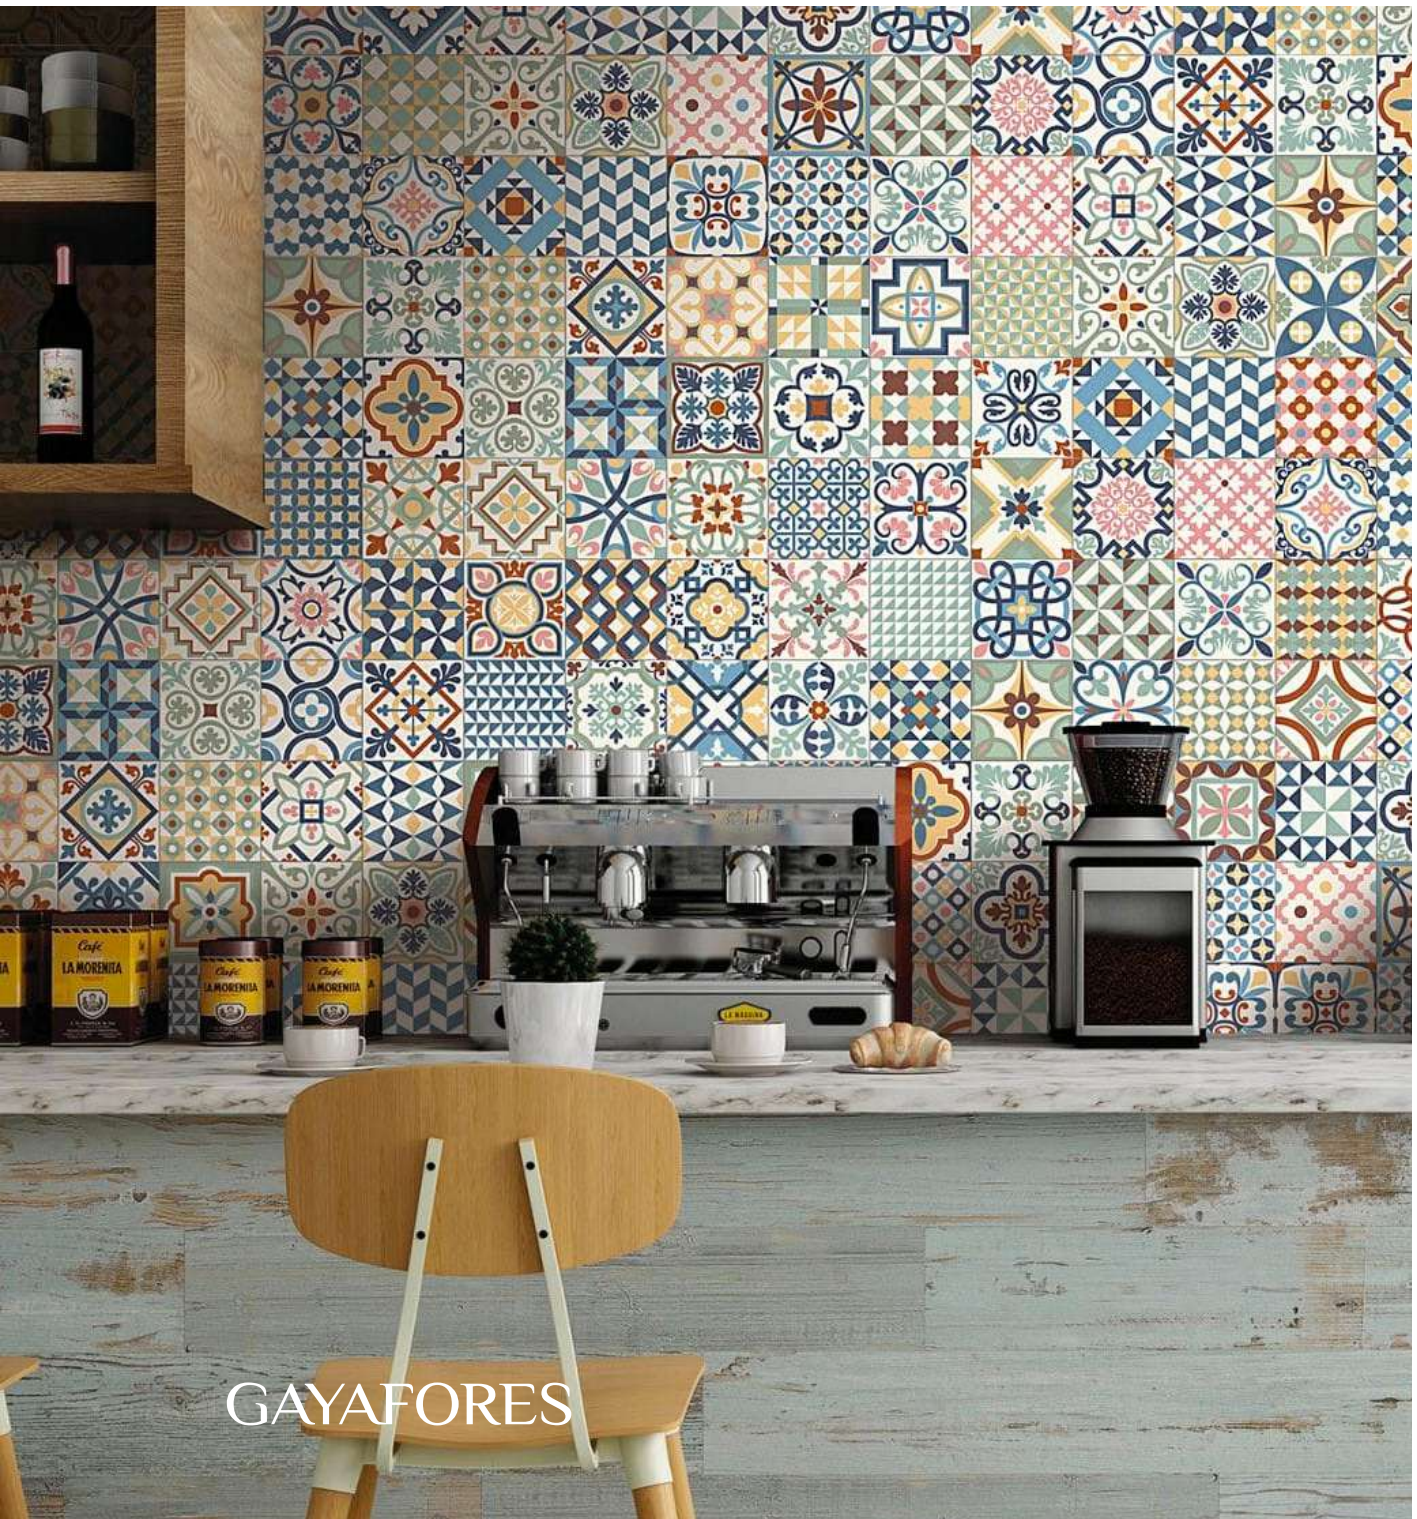

### HERITAGE GREY

SKU: FG2020006

Porcelanato esmaltado

Tipo Patchwork

Recto

Mate

16,5x16,5 cm | 0,55 m2/caja

GAYAFORES