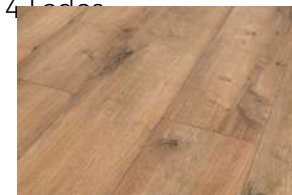

XL BIO CLASS NATURAL GREY OAK

SKU: ITEM0509 + CL2022010

+ COMPLEMENTOS

Piso Laminado Orgánico

Flotante - Megaloc

Biselado En 4 Lados

Interior

Mate