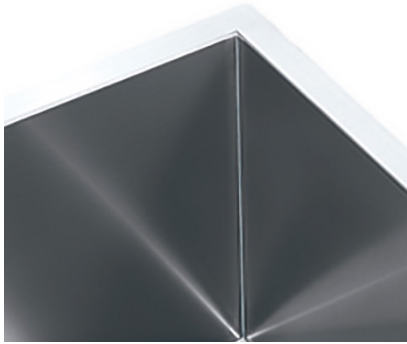

CUBES2

OD2017003

Lavaplatos bajo cubierta

1 cubeta

No incluye sifón ni desagüe

Medidas: 45x40x23 cm

Acero inoxidable

Terminación satinado de 1,2 mm