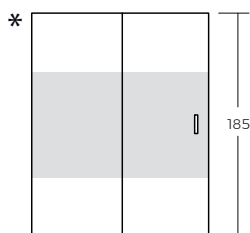

MALVE CRISTAL ANGULAR

CRISTAL ANGULAR FIJO

Cristal angular fijo para ser instalado en configuración de muro esquina

CÓDIGO	AJUSTABLE	MEDIDA	B
GR2022F01	67 - 70 cm	70 x 185 cm	70
GR2022F02	77 - 80 cm	80 x 185 cm	80
GR2022F03	87 - 90cm	90 x 185 cm	90

Medidas en cm

BAÑOS · COCINAS · PISOS · MUROS