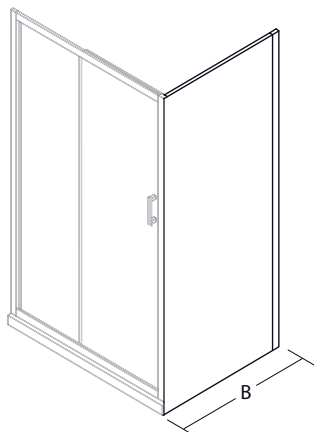

MALVE CRISTAL ANGULAR

CRISTAL ANGULAR FIJO

Cristal angular fijo para ser instalado en configuración de muro esquina

CÓDIGO	AJUSTABLE	MEDIDA	B
GR2022F01	67 - 70 cm	70 x 185 cm	70
GR2022F02	77 - 80 cm	80 x 185 cm	80
GR2022F03	87 - 90cm	90 x 185 cm	90

Medidas en cm

BAÑOS · COCINAS · PISOS · MUROS