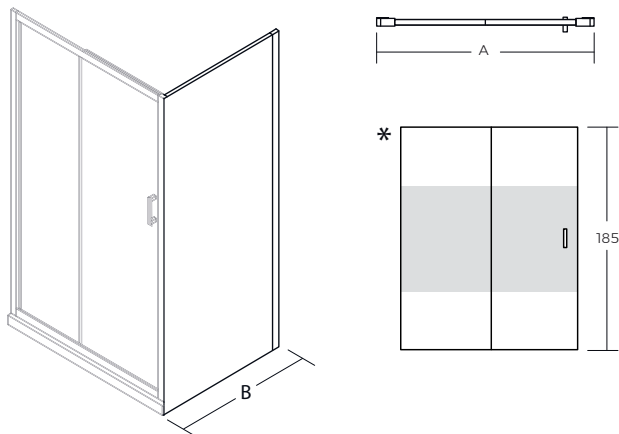

## MALVE2 PARA PLATO DUCHA VER CÓDIGO EN TABLA

- Cristal fijo + corredera
- Cristal laminado templado de 8 mm
- No incluye plato ducha
- Cierre suave
- Desplome de muro permitido: 20 mm máximo

CÓDIGO	COLOR	AJUSTABLE	MEDIDA	A
GR2023092	ALUMINIO	106 - 112 cm	110 x 185 cm	110
GR2023093	ALUMINIO	116 - 122 cm	120 x 185 cm	120
GR2023094	ALUMINIO	126 - 132 cm	130 x 185 cm	130
GR2023095	ALUMINIO	136 - 142 cm	140 x 185 cm	140
GR2023096	ALUMINIO	146 - 152 cm	150 x 185 cm	150
GR2023097	ALUMINIO	156 - 162 cm	160 x 185 cm	160
GR2023098	ALUMINIO	166 - 172 cm	170 x 185 cm	170
GR2023099	ALUMINIO	176 - 182 cm	180 x 185 cm	180
GR2023114	EM. ALUMINIO	106 - 112 cm	110 x 185 cm	110
GR2023115	EM. ALUMINIO	116 - 122 cm	120 x 185 cm	120
GR2023116	EM. ALUMINIO	126 - 132 cm	130 x 185 cm	130
GR2023117	EM. ALUMINIO	136 - 142 cm	140 x 185 cm	140
GR2023118	EM. ALUMINIO	146 - 152 cm	150 x 185 cm	150
GR2023119	EM. ALUMINIO	156 - 162 cm	160 x 185 cm	160
GR2023120	EM. ALUMINIO	166 - 172 cm	170 x 185 cm	170
GR2023121	EM. ALUMINIO	176 - 182 cm	180 x 185 cm	180

### CRISTAL ANGULAR FIJO

Cristal lateral fijo para ser instalado en configuración de muro esquina

CÓDIGO	AJUSTABLE	MEDIDA	B
GR2017F47	67,5-70 cm	70 x 185 cm	70
GR2017F48	77,5-80 cm	80 x 185 cm	80
GR2017F49	87,5-90 cm	90 x 185 cm	90

### CRISTAL ANGULAR FIJO

Cristal angular fijo para ser instalado en configuración de muro esquina

CÓDIGO	AJUSTABLE	MEDIDA	B
GR2022F01	67 - 70 cm	70 x 185 cm	70
GR2022F02	77 - 80 cm	80 x 185 cm	80
GR2022F03	87 - 90cm	90 x 185 cm	90