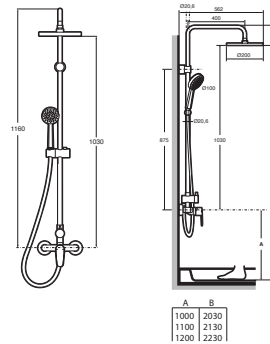

VICTORIA

M - BASIC - Columna de ducha monomando

MEDIDAS

Anchura 562 mm
 Altura 1165 mm

COLORES Y ACABADOS

C0 Cromado

DIBUJOS TÉCNICOS

CARACTERÍSTICAS

Columna monomando para ducha. Incluye rociador de \varnothing 200 mm, ducha de mano de \varnothing 100 mm de 1 función, flexible metálico de 1,5 m.

Acabado: Cromado

Adecuada para: Ducha

Flexible incluido

Forma del rociador: Circular

Grifería: Incluida

Longitud del flexible (m): 1,5

Número de salidas de agua: 2

Número de vías del inversor: 2

Presión mínima requerida (bar): 1

Teléfono de ducha: Incluido

Tipo de grifería: Monomando