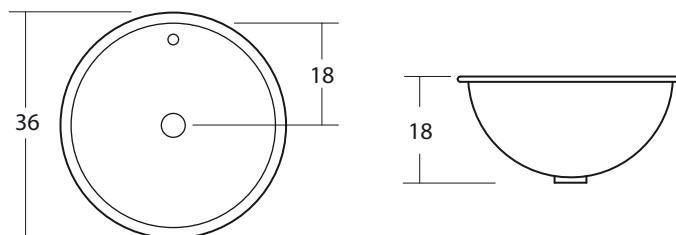

ADALIE SOBRECUBIERTA

JZ2017001

- Lavamanos sobre cubierta con rebalse
- Porcelana vitrificada
- Ø 40.5 cm

ADALIE BAJO CUBIERTA

JZ2007100

- Lavamanos bajo cubierta con rebalse
- Porcelana vitrificada
- Ø 36 cm