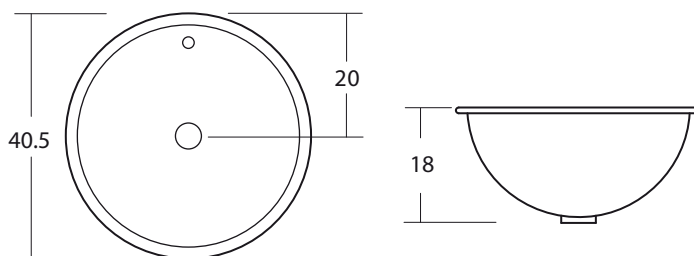

ADALIE SOBRECUBIERTA

JZ2017001

- Lavamanos sobre cubierta con rebalse
- Porcelana vitrificada
- Ø 40.5 cm

ADALIE BAJO CUBIERTA

JZ2007100

- Lavamanos bajo cubierta con rebalse
- Porcelana vitrificada
- Ø 36 cm