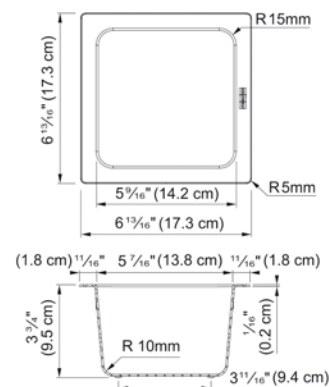

LAVAPLATOS BOX CENTER INOX BWX 220-54-27 TL F1120655488

- Familia: Maris
- Color: Varios
- Tipo de instalación: Compatible con cualquier lavaplatos
- Materiales: Varios
- Incluye:
 - Puente telescópico
 - Tabla de cortar de Bambú
 - Colador pequeño
 - Tapa de colador de Bambú
 - Escurreidor de silicona plegable
 - Ganador de Red Dot 2021"