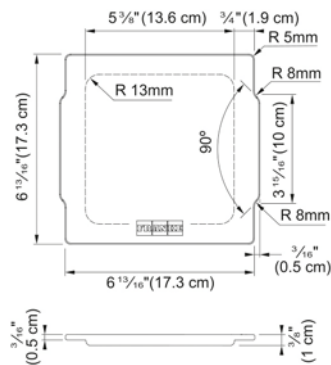

LAVAPLATOS BOX CENTER INOX BWX 220-54-27 TL F1120655488

- Familia: Maris
- Color: Varios
- Tipo de instalación: Compatible con cualquier lavaplatos
- Materiales: Varios
- Incluye:
 - Puente telescópico
 - Tabla de cortar de Bambú
 - Colador pequeño
 - Tapa de colador de Bambú
 - Escurreidor de silicona plegable
 - Ganador de Red Dot 2021"