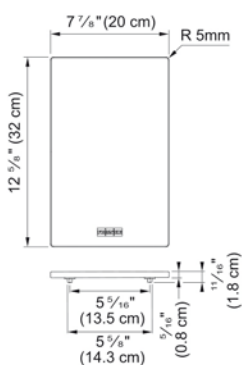

LAVAPLATOS BOX CENTER INOX BWX 220-54-27 TL F1120655488

- Familia: Maris
- Color: Varios
- Tipo de instalación: Compatible con cualquier lavaplatos
- Materiales: Varios
- Incluye:
 - Puente telescópico
 - Tabla de cortar de Bambú
 - Colador pequeño
 - Tapa de colador de Bambú
 - Escurreidor de silicona plegable
 - Ganador de Red Dot 2021"