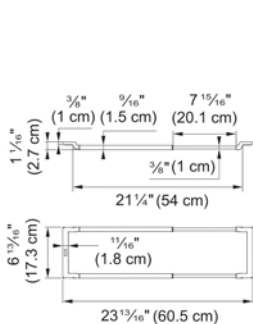

LAVAPLATOS BOX CENTER INOX BWX 220-54-27 TL F1120655488

- Familia: Maris
- Color: Varios
- Tipo de instalación: Compatible con cualquier lavaplatos
- Materiales: Varios
- Incluye:
 - Puente telescópico
 - Tabla de cortar de Bambú
 - Colador pequeño
 - Tapa de colador de Bambú
 - Escurreidor de silicona plegable
 - Ganador de Red Dot 2021"