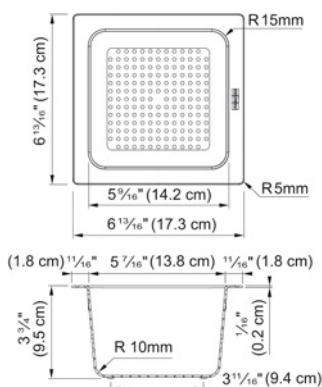

LAVAPLATOS BOX CENTER INOX BWX 220-54-27 TL F1120655488

- Familia: Maris
- Color: Varios
- Tipo de instalación: Compatible con cualquier lavaplatos
- Materiales: Varios
- Incluye:
 - Puente telescópico
 - Tabla de cortar de Bambú
 - Colador pequeño
 - Tapa de colador de Bambú
 - Escurreidor de silicona plegable
 - Ganador de Red Dot 2021"