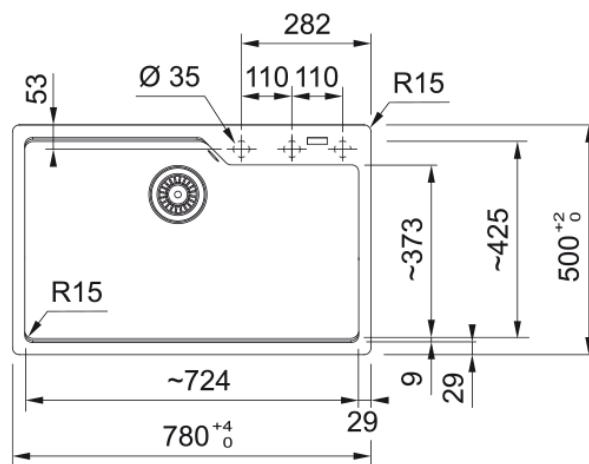

UBG 610-78 NEGRO MATE FREG. URBAN | F1140686806

Datos técnicos

Aspecto

Tipo de fregadero	Cubeta
Material	Fragranite
Nº cubetas	1
Color	Negro mate
Acabado	Ninguno

Dimensiones

Medida ext: derecha-izquierda	780.0
Medida ext: frontal-trasero	500.0
Cubeta 1: derecha-izquierda	723.0
Cubeta 1: frontal-trasero	425.0
Cubeta 1: profundidad	230.0
Encastre: derecha-izquierda	744.0
Encastre: frontal-trasero	464.0

Instalación

Mueble	80 cm

Especificaciones del producto

Tipo de instalación	Encastre
Desagüe	3 1/2"
Posición escurridor	Sin Escurridor

Identificación de Producto

Marca	Franke
Familia	Maris
Gama	Urban
Certificado	CE

Propiedades

Numero de escurridores	Sin Escurridor
Reversible	No

Características