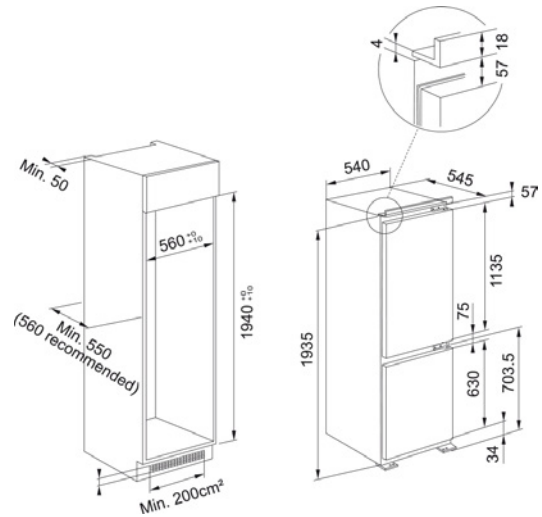

Combi Integrable 193 x 60 TNF | F1180656684

Datos técnicos

Aspecto

Tipo de instalación	Integración
Color	Blanco

Dimensiones

Ancho total	540.0
Altura total	1935.0
Profundidad total	545.0

Especificaciones energéticas

Voltaje	220-240 V
Frecuencia (Hz)	50

Especificaciones del producto

Tipo	Parte abajo combi integración
Clase de eficiencia energética	E

Identificación de Producto

Marca	Franke
Familia	Mythos

Propiedades

Descongelación	Automatic
Capacidad neta en litros	280
Capacidad del congelador L	68
Capacidad frigorífico en L	212
Opción de enfriamiento rápido	No
Opción de congelación rápida	Sí
Nivel de ruido (dBA)	34
Clima	SN,T