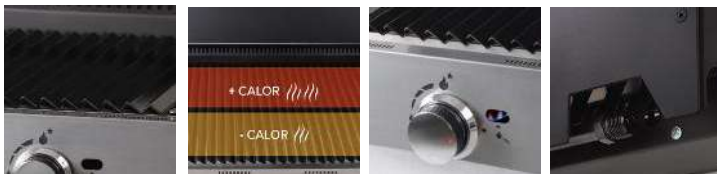

NUEVA  
Parrilla para quincho  
**BLOCK GAS 750**

**BOSCA**

BQBOS0029 Parrilla a Gas Bosca Block 750

**Características**

**GAS 750**

<b>Marca</b>	Bosca
<b>Material</b>	Acero / Acero inox
<b>Color</b>	Negro / Inox
<b>Ancho</b>	75,15 cm
<b>Alto</b>	20,9 cm
<b>Profundidad</b>	53,6 cm
<b>Peso</b>	35 kg
<b>Alimentación</b>	Gas licuado / gas natural*
<b>Área de cocción</b>	70,2 x 42,8 cm
<b>Número de quemadores</b>	3
<b>Encendido eléctrico</b>	Si
<b>Incluye</b>	Regulador y manguera

## Atributos

- **Rejilla enlozada en Z**, que no se inflama a la hora de hacer tus preparaciones.
- **Áreas de cocción graduales**, en la parte superior tiene mayor concentración de calor, mientras que la parte inferior la concentración es menor.
- **Plancha enlozada**, para sellar algunos alimentos o asar vegetales.
- **Se puede instalar** para gas licuado o natural.