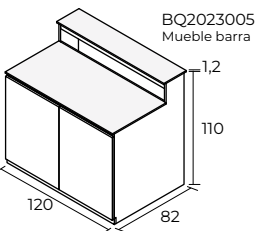

Cuerpo base	Puertas	Repisas	Medidas (cm)	Código	Cubierta grupo 0	Cubierta grupo 1	Cubierta grupo 2	Cubierta grupo 3	Cubierta grupo 4	Cubierta grupo 5
Base	2	2	120x90x60	BQ2023001	BQCSG0001	BQCSG1001	BQCSG2001	BQCSG3001	BQCSG4001	BQCSG5001
BBQ	2	1	120x65x60	BQ2023002	BQCSG0002	BQCSG1002	BQCSG2002	BQCSG3002	BQCSG4002	BQCSG5002
Corchete			120x90x60	BQ2023003	BQCSG0003	BQCSG1003	BQCSG2003	BQCSG3003	BQCSG4003	BQCSG5003
Esquina	2		60x90x60	BQ2023004	BQCSG0004	BQCSG1004	BQCSG2004	BQCSG3004	BQCSG4004	BQCSG5004
Barra		2	120x110x82	BQ2023005	BQCSG0005	BQCSG1005	BQCSG2005	BQCSG3005	BQCSG4005	BQCSG5005

Opcional sin costo perforación para lavaplatos y para parrilla a gas

COMPLEMENTOS OPCIONALES

- Salpicadero

BQ2023003  
Mueble corchete

Soporte	Medidas (cm)	Código	Cubierta grupo 0	Cubierta grupo 1	Cubierta grupo 2	Cubierta grupo 3	Cubierta grupo 4	Cubierta grupo 5
Base o Corchete	120x60	BQ2023018	BQCSG0018	BQCSG1018	BQCSG2018	BQCSG3018	BQCSG4018	BQCSG5018
BBQ	120x85	BQ2023019	BQCSG0019	BQCSG1019	BQCSG2019	BQCSG3019	BQCSG4019	BQCSG5019
Esquina	60x60	BQ2023020	BQCSG0020	BQCSG1020	BQCSG2020	BQCSG3020	BQCSG4020	BQCSG5020

BQ2023005  
Mueble barra

Bajadas	Medidas (cm)	Cubierta grupo 0	Cubierta grupo 1	Cubierta grupo 2	Cubierta grupo 3	Cubierta grupo 4	Cubierta grupo 5
Bajada base grande	89x60	BQCSG0024	BQCSG1024	BQCSG2024	BQCSG3024	BQCSG4024	BQCSG5024
Bajada base chica	64x60	BQCSG0025	BQCSG1025	BQCSG2025	BQCSG3025	BQCSG4025	BQCSG5025
Bajada base corta	60x25	BQCSG0026	BQCSG1026	BQCSG2026	BQCSG3026	BQCSG4026	BQCSG5026

## BQ2023027

Material	Acero inox SS304
Tipo	Hielo en cubos
Capacidad	50kg/día 24 h
Deposito hielo	15 kg
Potencia	320 W
Dimensión	39,8x54,5x72 cm