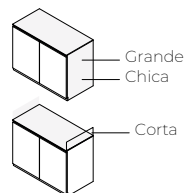

Cuerpo base	Puertas	Repisas	Medidas (cm)	Código	Cubierta grupo 0	Cubierta grupo 1	Cubierta grupo 2	Cubierta grupo 3	Cubierta grupo 4	Cubierta grupo 5
Base	2	2	120x90x60	BQ2023001	BQCSG0001	BQCSG1001	BQCSG2001	BQCSG3001	BQCSG4001	BQCSG5001
BBQ	2	1	120x65x60	BQ2023002	BQCSG0002	BQCSG1002	BQCSG2002	BQCSG3002	BQCSG4002	BQCSG5002
Corchete			120x90x60	BQ2023003	BQCSG0003	BQCSG1003	BQCSG2003	BQCSG3003	BQCSG4003	BQCSG5003
Esquina	2		60x90x60	BQ2023004	BQCSG0004	BQCSG1004	BQCSG2004	BQCSG3004	BQCSG4004	BQCSG5004
Barra		2	120x110x82	BQ2023005	BQCSG0005	BQCSG1005	BQCSG2005	BQCSG3005	BQCSG4005	BQCSG5005

Opcional sin costo perforación para lavaplatos y para parrilla a gas

COMPLEMENTOS OPCIONALES

- Salpicadero

BQ2023003  
Mueble corchete

Soporte	Medidas (cm)	Código	Cubierta grupo 0	Cubierta grupo 1	Cubierta grupo 2	Cubierta grupo 3	Cubierta grupo 4	Cubierta grupo 5
Base o Corchete	120x60	BQ2023018	BQCSG0018	BQCSG1018	BQCSG2018	BQCSG3018	BQCSG4018	BQCSG5018
BBQ	120x85	BQ2023019	BQCSG0019	BQCSG1019	BQCSG2019	BQCSG3019	BQCSG4019	BQCSG5019
Esquina	60x60	BQ2023020	BQCSG0020	BQCSG1020	BQCSG2020	BQCSG3020	BQCSG4020	BQCSG5020

- Recubrimiento

BQ2023004  
Mueble esquina

Soporte	Medidas (cm)	Código	Cubierta grupo 0	Cubierta grupo 1	Cubierta grupo 2	Cubierta grupo 3	Cubierta grupo 4	Cubierta grupo 5
Base o Corchete	120x90	BQ2023021	BQCSG0021	BQCSG1021	BQCSG2021	BQCSG3021	BQCSG4021	BQCSG5021
BBQ	120x55	BQ2023022	BQCSG0022	BQCSG1022	BQCSG2022	BQCSG3022	BQCSG4022	BQCSG5022
Esquina	60x90	BQ2023023	BQCSG0023	BQCSG1023	BQCSG2023	BQCSG3023	BQCSG4023	BQCSG5023

BQ2023005  
Mueble barra

Bajadas	Medidas (cm)	Cubierta grupo 0	Cubierta grupo 1	Cubierta grupo 2	Cubierta grupo 3	Cubierta grupo 4	Cubierta grupo 5
Bajada base grande	89x60	BQCSG0024	BQCSG1024	BQCSG2024	BQCSG3024	BQCSG4024	BQCSG5024
Bajada base chica	64x60	BQCSG0025	BQCSG1025	BQCSG2025	BQCSG3025	BQCSG4025	BQCSG5025
Bajada base corta	60x25	BQCSG0026	BQCSG1026	BQCSG2026	BQCSG3026	BQCSG4026	BQCSG5026