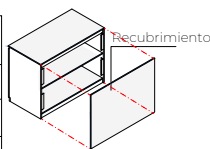

Cuerpo base	Puertas	Repisas	Medidas (cm)	Código	Cubierta grupo 0	Cubierta grupo 1	Cubierta grupo 2	Cubierta grupo 3	Cubierta grupo 4	Cubierta grupo 5
Base	2	2	120x90x60	BQ2023001	BQCSG0001	BQCSG1001	BQCSG2001	BQCSG3001	BQCSG4001	BQCSG5001
BBQ	2	1	120x65x60	BQ2023002	BQCSG0002	BQCSG1002	BQCSG2002	BQCSG3002	BQCSG4002	BQCSG5002
Corchete			120x90x60	BQ2023003	BQCSG0003	BQCSG1003	BQCSG2003	BQCSG3003	BQCSG4003	BQCSG5003
Esquina	2		60x90x60	BQ2023004	BQCSG0004	BQCSG1004	BQCSG2004	BQCSG3004	BQCSG4004	BQCSG5004
Barra		2	120x110x82	BQ2023005	BQCSG0005	BQCSG1005	BQCSG2005	BQCSG3005	BQCSG4005	BQCSG5005

Opcional sin costo perforación para lavaplatos y para parrilla a gas

COMPLEMENTOS OPCIONALES

- Salpicadero

BQ2023003  
Mueble corchete

Soporte	Medidas (cm)	Código	Cubierta grupo 0	Cubierta grupo 1	Cubierta grupo 2	Cubierta grupo 3	Cubierta grupo 4	Cubierta grupo 5
Base o Corchete	120x60	BQ2023018	BQCSG0018	BQCSG1018	BQCSG2018	BQCSG3018	BQCSG4018	BQCSG5018
BBQ	120x85	BQ2023019	BQCSG0019	BQCSG1019	BQCSG2019	BQCSG3019	BQCSG4019	BQCSG5019
Esquina	60x60	BQ2023020	BQCSG0020	BQCSG1020	BQCSG2020	BQCSG3020	BQCSG4020	BQCSG5020

- Recubrimiento

BQ2023004  
Mueble esquina

Soporte	Medidas (cm)	Código	Cubierta grupo 0	Cubierta grupo 1	Cubierta grupo 2	Cubierta grupo 3	Cubierta grupo 4	Cubierta grupo 5
Base o Corchete	120x90	BQ2023021	BQCSG0021	BQCSG1021	BQCSG2021	BQCSG3021	BQCSG4021	BQCSG5021
BBQ	120x55	BQ2023022	BQCSG0022	BQCSG1022	BQCSG2022	BQCSG3022	BQCSG4022	BQCSG5022
Esquina	60x90	BQ2023023	BQCSG0023	BQCSG1023	BQCSG2023	BQCSG3023	BQCSG4023	BQCSG5023

BQ2023005  
Mueble barra

Bajadas	Medidas (cm)	Cubierta grupo 0	Cubierta grupo 1	Cubierta grupo 2	Cubierta grupo 3	Cubierta grupo 4	Cubierta grupo 5
Bajada base grande	89x60	BQCSG0024	BQCSG1024	BQCSG2024	BQCSG3024	BQCSG4024	BQCSG5024
Bajada base chica	64x60	BQCSG0025	BQCSG1025	BQCSG2025	BQCSG3025	BQCSG4025	BQCSG5025
Bajada base corta	60x25	BQCSG0026	BQCSG1026	BQCSG2026	BQCSG3026	BQCSG4026	BQCSG5026