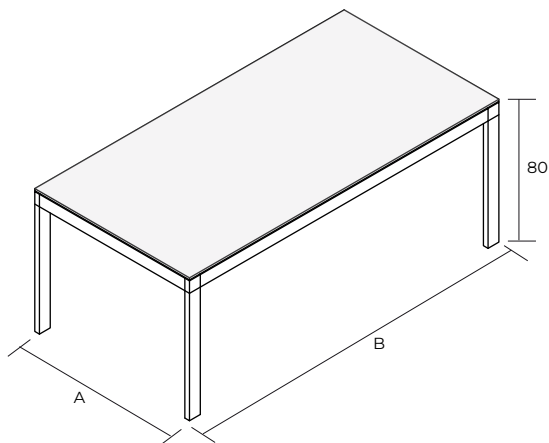

BM2022003

BM2022002

BM2022001

SR10052024/FB510052024

Medidas en cm

TODOS LOS COMPONENTES SON DISEÑADOS PARA EL EXTERIOR  
ESTRUCTURA DE ACERO CINCADO Y PINTADO, CUBIERTAS

SILLA BANQUETA

Medidas (cm)	Estructura metálica	Cubierta grupo 0	Cubierta grupo 1	Cubierta grupo 2	Cubierta grupo 3	Cubierta grupo 4	Cubierta grupo 5
120	BQ2023010	BQCSG0010	BQCSG1010	BQCSG2010	BQCSG3010	BQCSG4010	BQCSG5010
90	BQ2023011	BQCSG0011	BQCSG1011	BQCSG2011	BQCSG3011	BQCSG4011	BQCSG5011
50	BQ2023012	BQCSG0012	BQCSG1012	BQCSG2012	BQCSG3012	BQCSG4012	BQCSG5012

SILLA BANQUETA CORCHETE

Medidas (cm)	Estructura metálica	Cubierta grupo 0	Cubierta grupo 1	Cubierta grupo 2	Cubierta grupo 3	Cubierta grupo 4	Cubierta grupo 5
90	BQ2023013	BQCSG0013	BQCSG1013	BQCSG2013	BQCSG3013	BQCSG4013	BQCSG5013