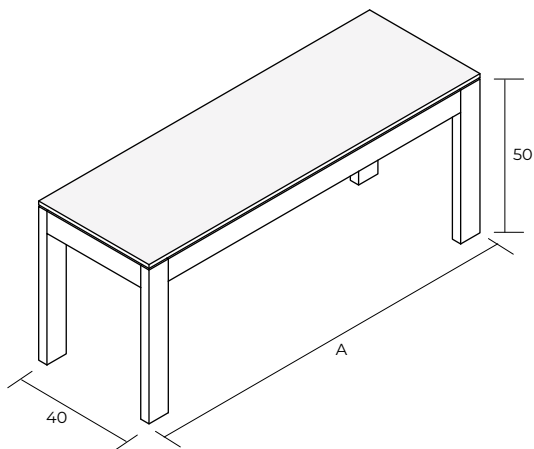

BM2022003

BM2022002

BM2022001

SR10052024/FB510052024

Medidas en cm

TODOS LOS COMPONENTES SON DISEÑADOS PARA EL EXTERIOR  
ESTRUCTURA DE ACERO CINCADO Y PINTADO, CUBIERTAS

SILLA BANQUETA

Medidas (cm)	Estructura metálica	Cubierta grupo 0	Cubierta grupo 1	Cubierta grupo 2	Cubierta grupo 3	Cubierta grupo 4	Cubierta grupo 5
120	BQ2023010	BQCSG0010	BQCSG1010	BQCSG2010	BQCSG3010	BQCSG4010	BQCSG5010
90	BQ2023011	BQCSG0011	BQCSG1011	BQCSG2011	BQCSG3011	BQCSG4011	BQCSG5011
50	BQ2023012	BQCSG0012	BQCSG1012	BQCSG2012	BQCSG3012	BQCSG4012	BQCSG5012