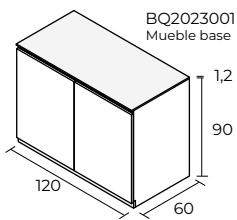

BQ2023002
Mueble BBQ