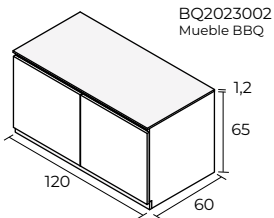

TODOS LOS COMPONENTES SON DISEÑADOS PARA EL EXTERIOR

MUEBLES QUINCHOS

- Cubiertas, repisas y zócalos en cubierta porcelánica
- Puertas de acero inoxidable
- Bisagras Blum

BQ2023001  
Mueble base

BQ2023002  
Mueble BBQ

Cuerpo base	Puertas	Repisas	Medidas (cm)	Código	Cubierta grupo 0	Cubierta grupo 1	Cubierta grupo 2	Cubierta grupo 3	Cubierta grupo 4	Cubierta grupo 5
Base	2	2	120x90x60	BQ2023001	BQCSG0001	BQCSG1001	BQCSG2001	BQCSG3001	BQCSG4001	BQCSG5001
BBQ	2	1	120x65x60	BQ2023002	BQCSG0002	BQCSG1002	BQCSG2002	BQCSG3002	BQCSG4002	BQCSG5002
Corchete			120x90x60	BQ2023003	BQCSG0003	BQCSG1003	BQCSG2003	BQCSG3003	BQCSG4003	BQCSG5003
Esquina	2		60x90x60	BQ2023004	BQCSG0004	BQCSG1004	BQCSG2004	BQCSG3004	BQCSG4004	BQCSG5004
Barra		2	120x110x82	BQ2023005	BQCSG0005	BQCSG1005	BQCSG2005	BQCSG3005	BQCSG4005	BQCSG5005

- Recubrimiento

BQ2023004  
Mueble esquina

Soporte	Medidas (cm)	Código	Cubierta grupo 0	Cubierta grupo 1	Cubierta grupo 2	Cubierta grupo 3	Cubierta grupo 4	Cubierta grupo 5
Base o Corchete	120x90	BQ2023021	BQCSG0021	BQCSG1021	BQCSG2021	BQCSG3021	BQCSG4021	BQCSG5021
BBQ	120x55	BQ2023022	BQCSG0022	BQCSG1022	BQCSG2022	BQCSG3022	BQCSG4022	BQCSG5022
Esquina	60x90	BQ2023023	BQCSG0023	BQCSG1023	BQCSG2023	BQCSG3023	BQCSG4023	BQCSG5023

## BQ2023027

Material	Acero inox SS304
Tipo	Hielo en cubos
Capacidad	50kg/día 24 h
Deposito hielo	15 kg
Potencia	320 W
Dimensión	39,8x54,5x72 cm