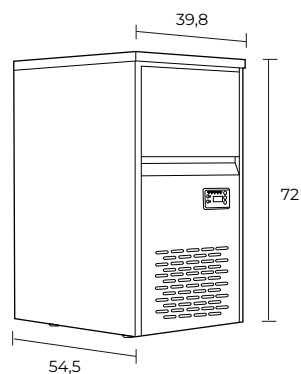

## TL2024401

■ 220V/50Hz Puerta inox con vidrio

Tipo	Enfriador y Freeze
Capacidad	170 lts
Dimension	75,7x57x86,5 cm
Temperatura Freezer	.-5°C a +5°C
Temperatura Refrigerador	+.5°C a +20°C
Control	Electrónico touch
Puerta	Vidrio 2 y 3 capas
Puerta	Marco acero inox
Repisas	Acero cromado y madera
Luz	Luz led interior