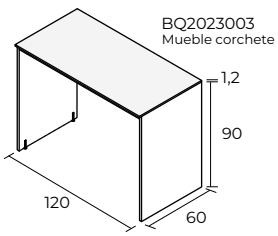

BQ2023004
Mueble esquina

COMPLEMENTOS OPCIONALES

- Salpicadero

Soporte	Medidas (cm)	Código	Cubierta grupo 0	Cubierta grupo 1	Cubierta grupo 2	Cubierta grupo 3	Cubierta grupo 4	Cubierta grupo 5
Base o Corchete	120x60	BQ2023018	BQCSG0018	BQCSG1018	BQCSG2018	BQCSG3018	BQCSG4018	BQCSG5018
BBQ	120x85	BQ2023019	BQCSG0019	BQCSG1019	BQCSG2019	BQCSG3019	BQCSG4019	BQCSG5019
Esquina	60x60	BQ2023020	BQCSG0020	BQCSG1020	BQCSG2020	BQCSG3020	BQCSG4020	BQCSG5020