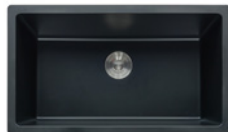

LAVAPLATOS PARA QUINCHOS

Código	Mueble	Formato	Material	Medidas
BM2022003	Base/Barra/Esquina	Circular	Quarzo negro	42,5 cm
BM2022002	Base/Barra	Rectangular	Quarzo negro	79x46x25 cm
BM2022001	Base/Barra/Esquina	Rectangular	Quarzo negro	56x43x21,2 cm
OD2017001	Base/Barra/Esquina	Cuadrado	Acero inox	38x34x18 cm
OD2017002	Base/Barra/Esquina	Circular	Acero inox	42,5 cm
OD2017003	Base/Barra/Esquina	Rectangular	Acero inox	38x34x18 cm
OD2017004	Base/Barra/Esquina	Rectangular	Acero inox	50x45x23 cm
OT2011022	Base/Barra	Rectangular	Acero inox	80x47x23 cm
OT2011023	Base/Barra	Rectangular	Acero inox	59x45x23 cm

BM2022002

SR10052024/FB510052024

Medidas en cm