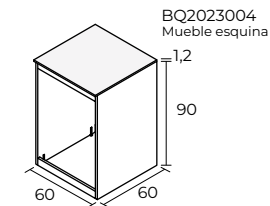

BQ2023005
Mueble barra

- Recubrimiento

Soporte	Medidas (cm)	Código	Cubierta grupo 0	Cubierta grupo 1	Cubierta grupo 2	Cubierta grupo 3	Cubierta grupo 4	Cubierta grupo 5
Base o Corchete	120x90	BQ2023021	BQCSG0021	BQCSG1021	BQCSG2021	BQCSG3021	BQCSG4021	BQCSG5021
BBQ	120x55	BQ2023022	BQCSG0022	BQCSG1022	BQCSG2022	BQCSG3022	BQCSG4022	BQCSG5022
Esquina	60x90	BQ2023023	BQCSG0023	BQCSG1023	BQCSG2023	BQCSG3023	BQCSG4023	BQCSG5023